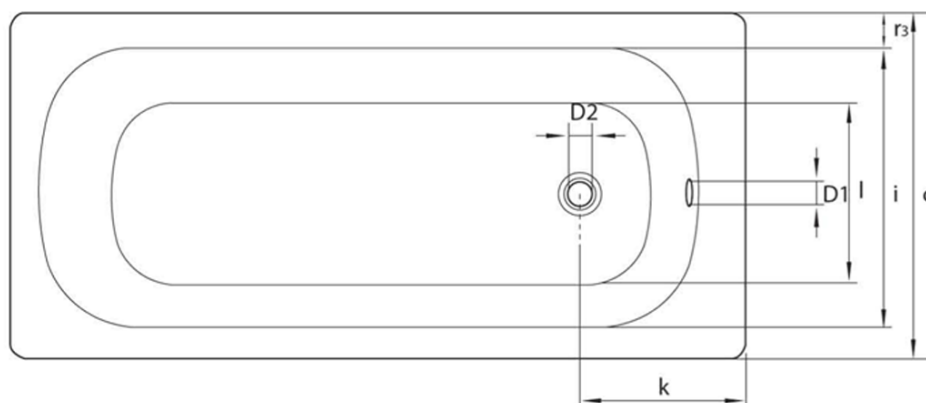

Karta techniczna

mm	b	c	D1	D2	f	g	i	l	m	p/p1	PT	j	k	r1/r2/r3
V120x70	1200	700	51	54	1040	680	550	380	30	390/364	540/620	65	290	100/50/70
V140x70	1400	700	51	54		860	550	380	30	390/370	540/620	65	290	100/50/70
V150x70	1500	700	51	54		960	550	380	30	390/373	540/620	65	290	100/50/70
V160x70	1600	700	51	54		1060	550	380	30	390/367	540/620	65	290	100/50/70
V170x70	1700	700	51	54		1160	550	380	30	390/367	540/620	65	290	100/50/70
V105x65	1050	650	51	54	900	700	550	350	26	370/348	570	65	300	70/70/50