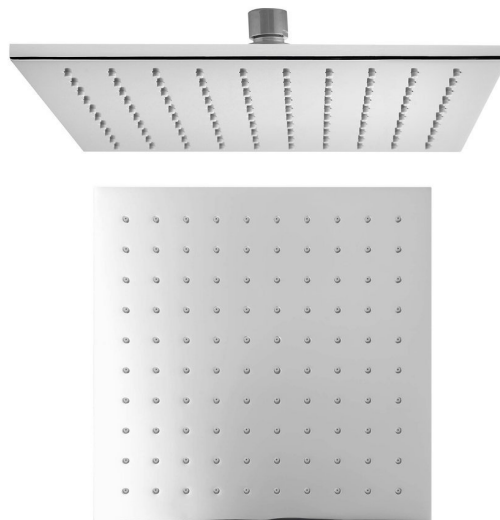

Deszczownia 250x250mm, chrom

Kod: 1203-05

Podstawowe informacje

Marka: Sapho

Rozmiary

Szerokość: 250 mm

Wysokość: 7 mm

Głębokość: 250 mm

Właściwości

Kolor: Chrom

Materiał: Mosiądz

Kształt: Kanciaste

Instalacja: 1 funkcyjna

Funkcje prysznic: Deszcz

Wyposażenie: AntiCalc

Waga / szt.: 2.055 kg

Opakowanie: 1 szt.

Gwarancja: 2 lata