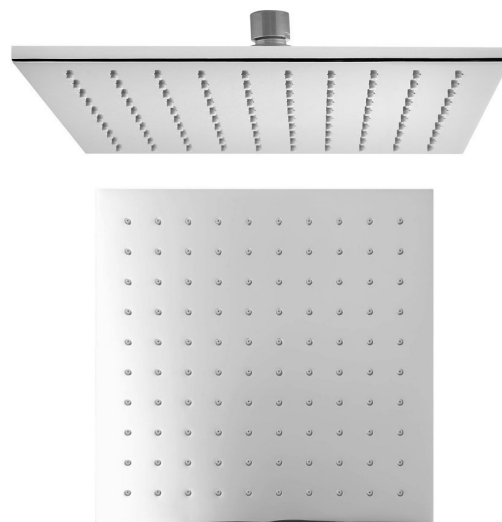

Deszczownia 250x250mm, chrom

Kod: 1203-05

Podstawowe informacje

Marka: Sapho

Rozmiary

Szerokość: 250 mm

Wysokość: 7 mm

Głębokość: 250 mm

Właściwości

Kolor: Chrom

Materiał: Mosiądz

Kształt: Kanciaste

Instalacja: 1 funkcyjna

Funkcje prysznica: Deszcz

Wyposażenie: AntiCalc

Waga / szt.: 2.055 kg

Opakowanie: 1 szt.

Gwarancja: 2 lata