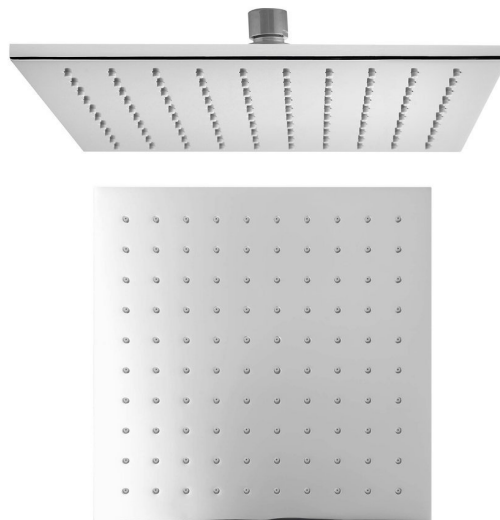

Deszczownia 250x250mm, chrom

Kod: 1203-05

Podstawowe informacje

Marka: Sapho

Rozmiary

Szerokość: 250 mm

Wysokość: 7 mm

Głębokość: 250 mm

Właściwości

Kolor: Chrom

Materiał: Mosiądz

Kształt: Kanciaste

Instalacja: 1 funkcyjna

Funkcje prysznica: Deszcz

Wyposażenie: AntiCalc

Waga / szt.: 2.055 kg

Opakowanie: 1 szt.

Gwarancja: 2 lata