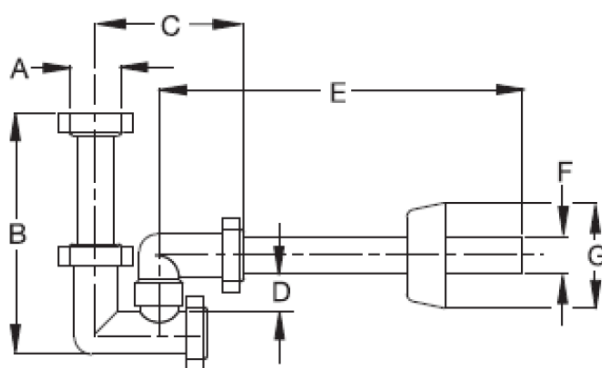

BAZOOKA syfon bidetowy, biały

Kod: 2314CP32B0

Właściwości

Kolor: Biały
 Materiał: Plastik
 Gwarancja: 2 lata

Karta techniczna

A	B	C	D	E	F	G
1"	170 90	105	30	200 250	ø 26	ø 85
1"1/4	170 90	125	30	200 250	ø 32	ø 85