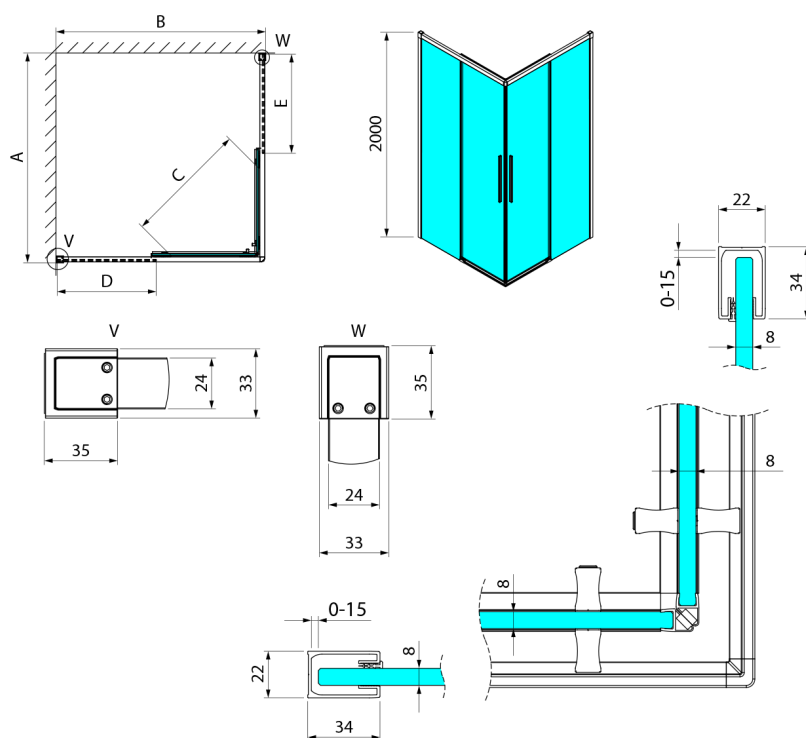

LUXOR GOLD MATT kabina prysznicowa prostokątna 1000x900mm wariant L/P, wejście z rogu

Kod: GU2110GGU2190G

Rozmiary

Szerokość: 1000 mm

Wysokość: 2000 mm

Głębokość: 900 mm

Właściwości

Gwarancja: 3 lata

Karta techniczna

Item no. A	Item no. B	Size	A	B	C	D	E
GU2180	GU2180	800x800	785-800	785-800	415	358	358
GU2190	GU2190	900x900	885-900	885-900	485	408	408
GU2110	GU2110	1000x1000	985-1000	985-1000	555	458	458
GU2190	GU2180	900x800	885-900	785-800	455	358	408
GU2110	GU2180	1000x800	985-1000	785-800	495	358	458
GU2110	GU2190	1000x900	985-1000	885-900	525	408	458