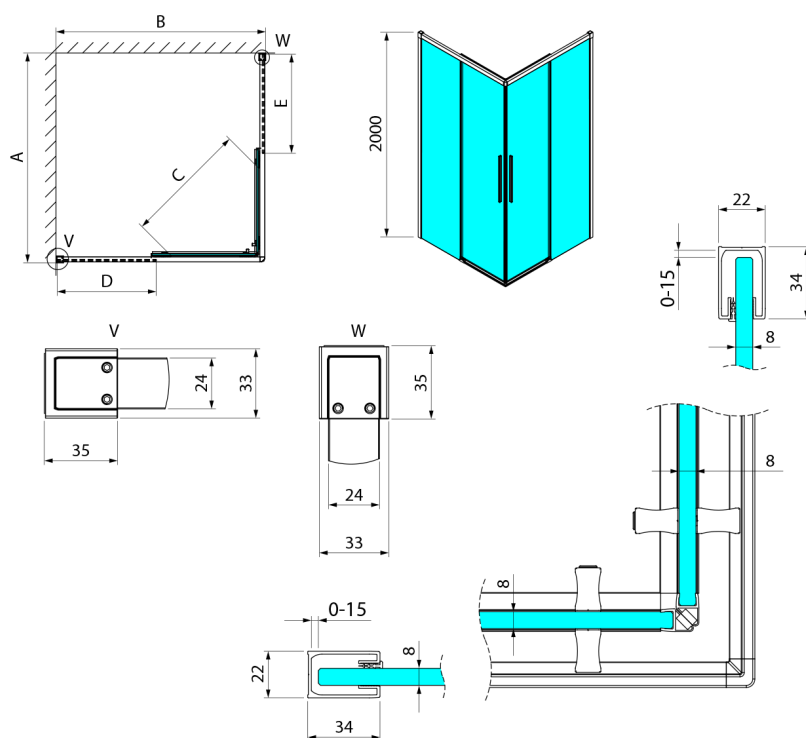

LUXOR GOLD MATT kabina prysznicowa prostokątna 1000x800mm wariant L/P, wejście z rogu

Kod: GU2110GGU2180G

Rozmiary

Szerokość: 1000 mm

Wysokość: 2000 mm

Głębokość: 800 mm

Właściwości

Gwarancja: 3 lata

Karta techniczna

Item no. A	Item no. B	Size	A	B	C	D	E
GU2180	GU2180	800x800	785-800	785-800	415	358	358
GU2190	GU2190	900x900	885-900	885-900	485	408	408
GU2110	GU2110	1000x1000	985-1000	985-1000	555	458	458
GU2190	GU2180	900x800	885-900	785-800	455	358	408
GU2110	GU2180	1000x800	985-1000	785-800	495	358	458
GU2110	GU2190	1000x900	985-1000	885-900	525	408	458