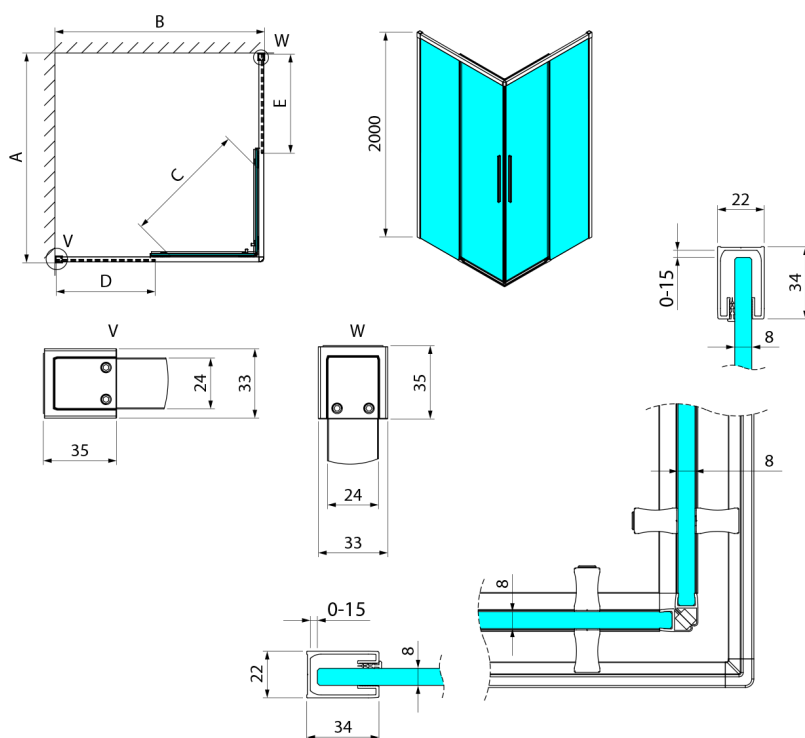

LUXOR GOLD MATT kabina prysznicowa prostokątna 900x800mm wariant L/P, wejście z rogu

Kod: GU2190GGU2180G

Rozmiary

Szerokość: 900 mm
 Wysokość: 2000 mm
 Głębokość: 800 mm

Właściwości

Gwarancja: 3 lata

Karta techniczna

Item no. A	Item no. B	Size	A	B	C	D	E
GU2180	GU2180	800x800	785-800	785-800	415	358	358
GU2190	GU2190	900x900	885-900	885-900	485	408	408
GU2110	GU2110	1000x1000	985-1000	985-1000	555	458	458
GU2190	GU2180	900x800	885-900	785-800	455	358	408
GU2110	GU2180	1000x800	985-1000	785-800	495	358	458
GU2110	GU2190	1000x900	985-1000	885-900	525	408	458