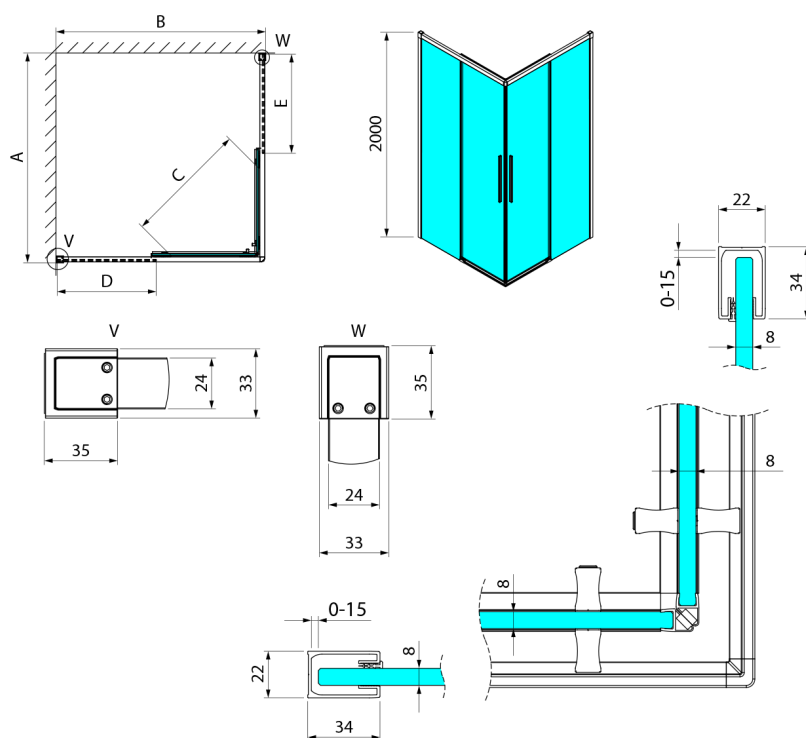

LUXOR BLACK kabina prysznicowa prostokątna 1000x900mm wariant L/P, wejście z rogu

Kod: GU2110BGU2190B

Rozmiary

Szerokość: 1000 mm

Wysokość: 2000 mm

Głębokość: 900 mm

Właściwości

Gwarancja: 3 lata

Karta techniczna

Item no. A	Item no. B	Size	A	B	C	D	E
GU2180	GU2180	800x800	785-800	785-800	415	358	358
GU2190	GU2190	900x900	885-900	885-900	485	408	408
GU2110	GU2110	1000x1000	985-1000	985-1000	555	458	458
GU2190	GU2180	900x800	885-900	785-800	455	358	408
GU2110	GU2180	1000x800	985-1000	785-800	495	358	458
GU2110	GU2190	1000x900	985-1000	885-900	525	408	458