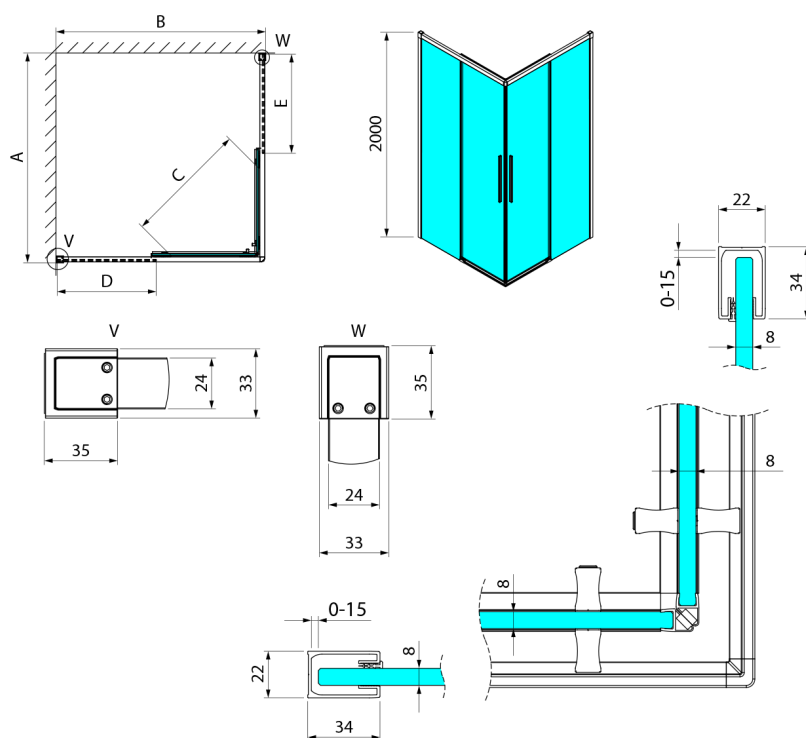

## LUXOR BLACK kabina prysznicowa prostokątna 1000x800mm wariant L/P, wejście z rogu

Kod: GU2110BGU2180B

### Rozmiary

Szerokość: 1000 mm

Wysokość: 2000 mm

Głębokość: 800 mm

### Karta techniczna

Item no. A	Item no. B	Size	A	B	C	D	E
GU2180	GU2180	800x800	785-800	785-800	415	358	358
GU2190	GU2190	900x900	885-900	885-900	485	408	408
GU2110	GU2110	1000x1000	985-1000	985-1000	555	458	458
GU2190	GU2180	900x800	885-900	785-800	455	358	408
GU2110	GU2180	1000x800	985-1000	785-800	495	358	458
GU2110	GU2190	1000x900	985-1000	885-900	525	408	458