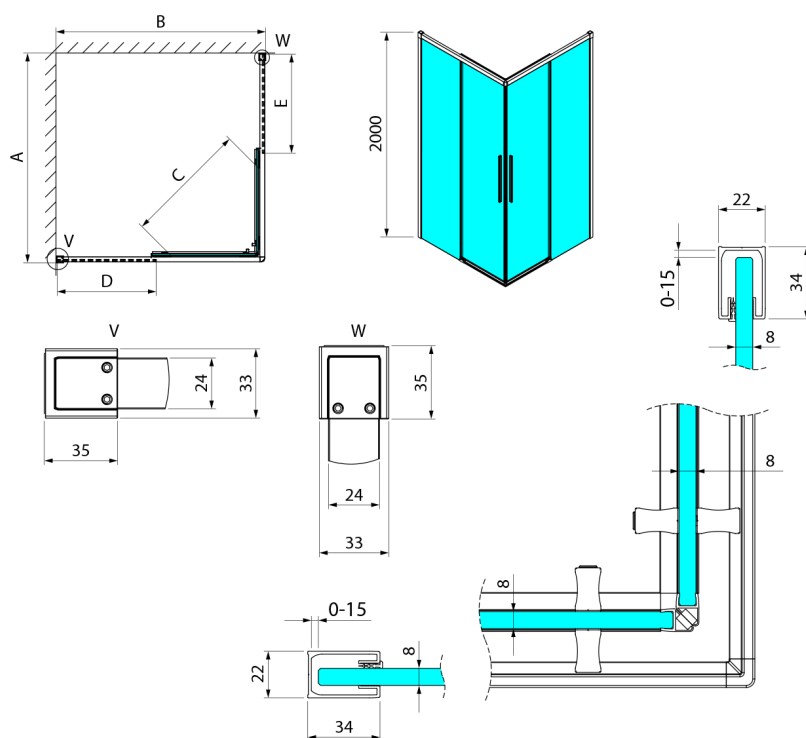

LUXOR BLACK kabina prysznicowa prostokątna 900x800mm wariant L/P, wejście z rogu

Kod: GU2190BGU2180B

Rozmiary

Szerokość: 900 mm
 Wysokość: 2000 mm
 Głębokość: 800 mm

Właściwości

Gwarancja: 3 lata

Karta techniczna

Item no. A	Item no. B	Size	A	B	C	D	E
GU2180	GU2180	800x800	785-800	785-800	415	358	358
GU2190	GU2190	900x900	885-900	885-900	485	408	408
GU2110	GU2110	1000x1000	985-1000	985-1000	555	458	458
GU2190	GU2180	900x800	885-900	785-800	455	358	408
GU2110	GU2180	1000x800	985-1000	785-800	495	358	458
GU2110	GU2190	1000x900	985-1000	885-900	525	408	458