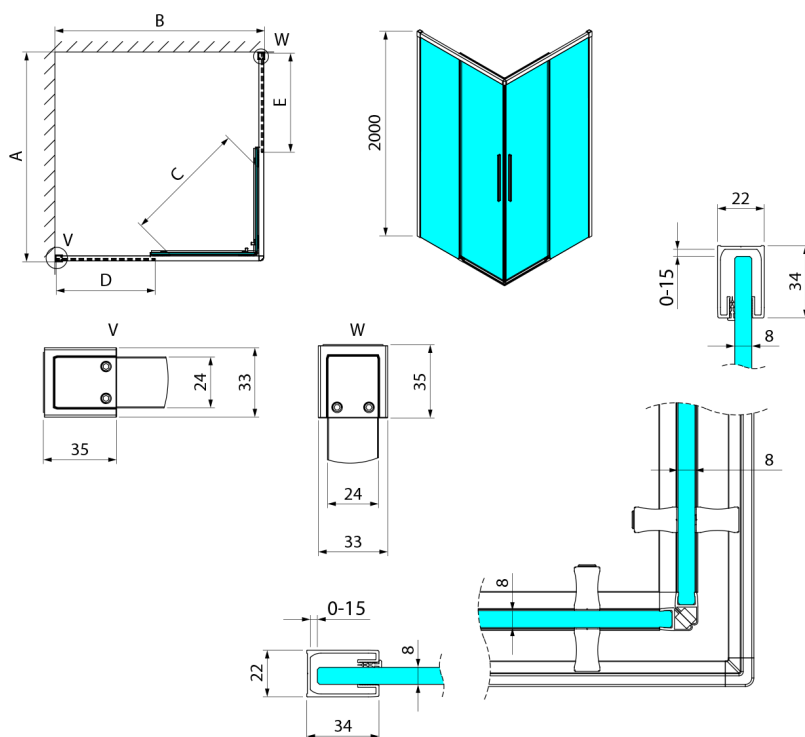

LUXOR kabina prysznicowa prostokątna 1000x900mm wariant L/P, wejście z rogu

Kod: GU2110CHGU2190CH

Rozmiary

Szerokość: 1000 mm
 Wysokość: 2000 mm
 Głębokość: 900 mm

Właściwości

Gwarancja: 3 lata

Karta techniczna

Item no. A	Item no. B	Size	A	B	C	D	E
GU2180	GU2180	800x800	785-800	785-800	415	358	358
GU2190	GU2190	900x900	885-900	885-900	485	408	408
GU2110	GU2110	1000x1000	985-1000	985-1000	555	458	458
GU2190	GU2180	900x800	885-900	785-800	455	358	408
GU2110	GU2180	1000x800	985-1000	785-800	495	358	458
GU2110	GU2190	1000x900	985-1000	885-900	525	408	458