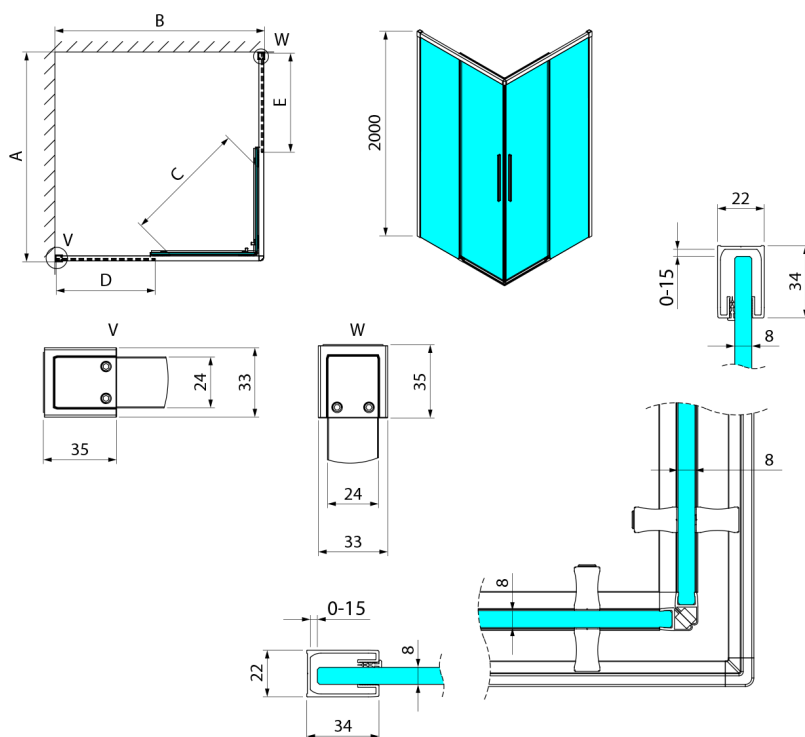

LUXOR kabina prysznicowa prostokątna 1000x800mm wariant L/P, wejście z rogu

Kod: GU2110CHGU2180CH

Rozmiary

Szerokość: 1000 mm
 Wysokość: 2000 mm
 Głębokość: 800 mm

Właściwości

Gwarancja: 3 lata

Karta techniczna

Item no. A	Item no. B	Size	A	B	C	D	E
GU2180	GU2180	800x800	785-800	785-800	415	358	358
GU2190	GU2190	900x900	885-900	885-900	485	408	408
GU2110	GU2110	1000x1000	985-1000	985-1000	555	458	458
GU2190	GU2180	900x800	885-900	785-800	455	358	408
GU2110	GU2180	1000x800	985-1000	785-800	495	358	458
GU2110	GU2190	1000x900	985-1000	885-900	525	408	458