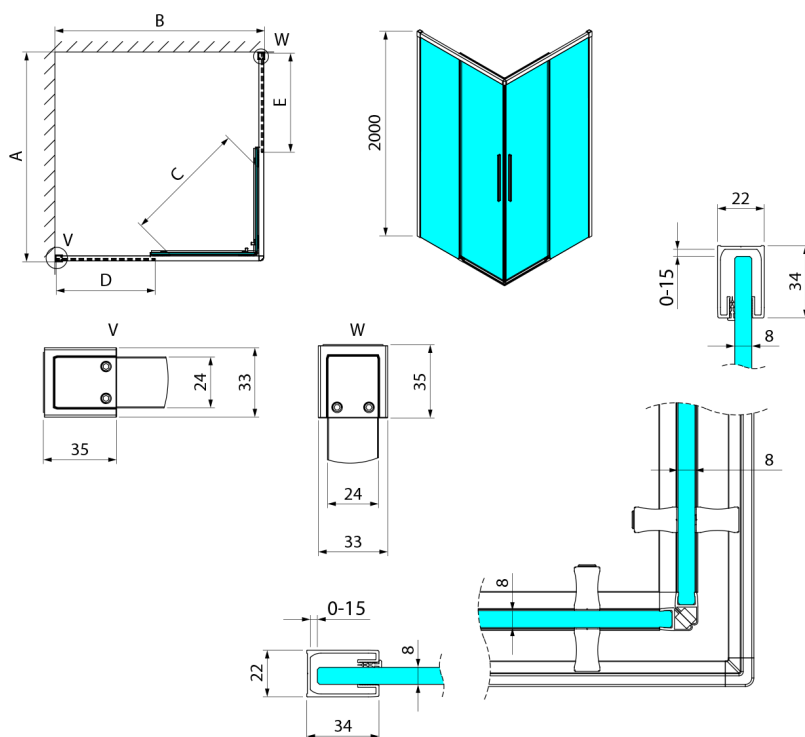

## LUXOR kabina prysznicowa prostokątna 900x800mm wariant L/P, wejście z rogu

Kod: GU2190CHGU2180CH

### Rozmiary

Szerokość: 900 mm  
 Wysokość: 2000 mm  
 Głębokość: 800 mm

### Karta techniczna

Item no. A	Item no. B	Size	A	B	C	D	E
GU2180	GU2180	800x800	785-800	785-800	415	358	358
GU2190	GU2190	900x900	885-900	885-900	485	408	408
GU2110	GU2110	1000x1000	985-1000	985-1000	555	458	458
GU2190	GU2180	900x800	885-900	785-800	455	358	408
GU2110	GU2180	1000x800	985-1000	785-800	495	358	458
GU2110	GU2190	1000x900	985-1000	885-900	525	408	458