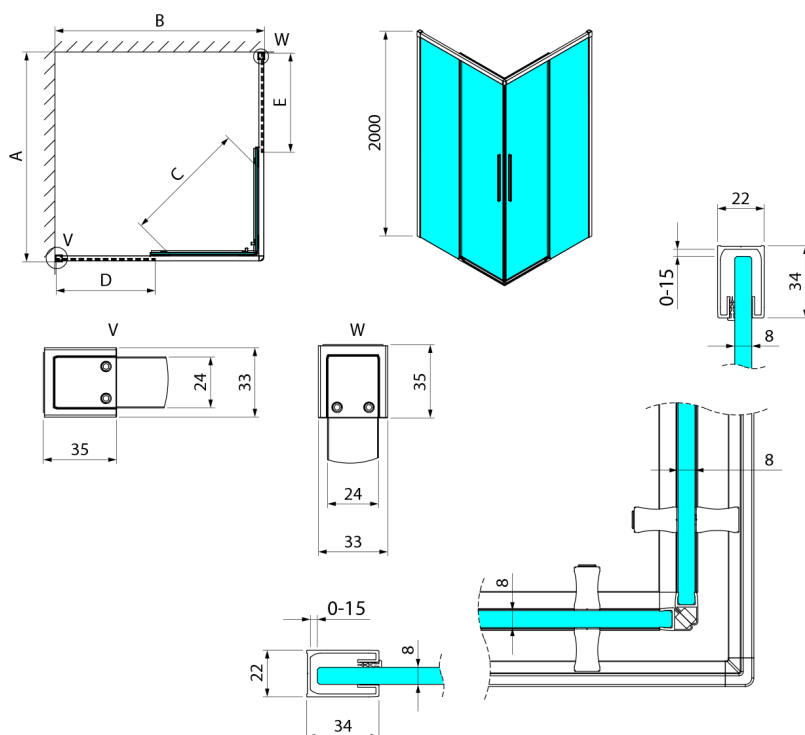

## LUXOR GOLD MATT kabina prysznicowa kwadratowa narożna 1000x1000mm, wejście narożne

Kod: GU2210G

### Rozmiary

Szerokość: 1000 mm

Wysokość: 2000 mm

Głębokość: 1000 mm

## Karta techniczna

Item no. A	Item no. B	Size	A	B	C	D	E
GU2180	GU2180	800x800	785-800	785-800	415	358	358
GU2190	GU2190	900x900	885-900	885-900	485	408	408
GU2110	GU2110	1000x1000	985-1000	985-1000	555	458	458
GU2190	GU2180	900x800	885-900	785-800	455	358	408
GU2110	GU2180	1000x800	985-1000	785-800	495	358	458
GU2110	GU2190	1000x900	985-1000	885-900	525	408	458