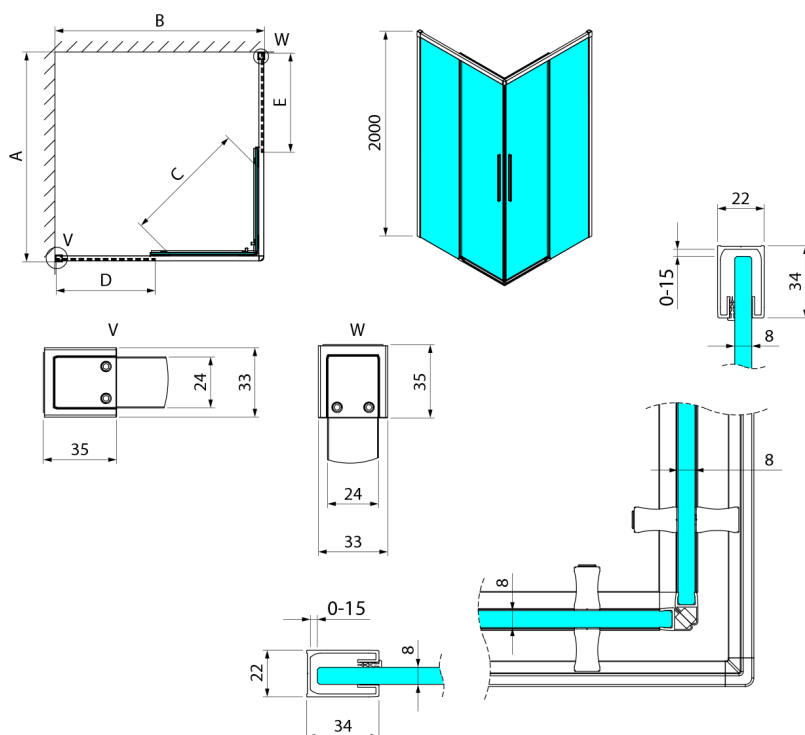

LUXOR GOLD MATT kabina prysznicowa kwadratowa narożna 900x900mm, wejście narożne

Kod: GU2290G

Rozmiary

Szerokość: 900 mm

Wysokość: 2000 mm

Głębokość: 900 mm

Właściwości

Gwarancja: 3 lata

Karta techniczna

| Item no. A | Item no. B | Size | A | B | C | D | E |
|------------|------------|-----------|----------|----------|-----|-----|-----|
| GU2180 | GU2180 | 800x800 | 785-800 | 785-800 | 415 | 358 | 358 |
| GU2190 | GU2190 | 900x900 | 885-900 | 885-900 | 485 | 408 | 408 |
| GU2110 | GU2110 | 1000x1000 | 985-1000 | 985-1000 | 555 | 458 | 458 |
| GU2190 | GU2180 | 900x800 | 885-900 | 785-800 | 455 | 358 | 408 |
| GU2110 | GU2180 | 1000x800 | 985-1000 | 785-800 | 495 | 358 | 458 |
| GU2110 | GU2190 | 1000x900 | 985-1000 | 885-900 | 525 | 408 | 458 |