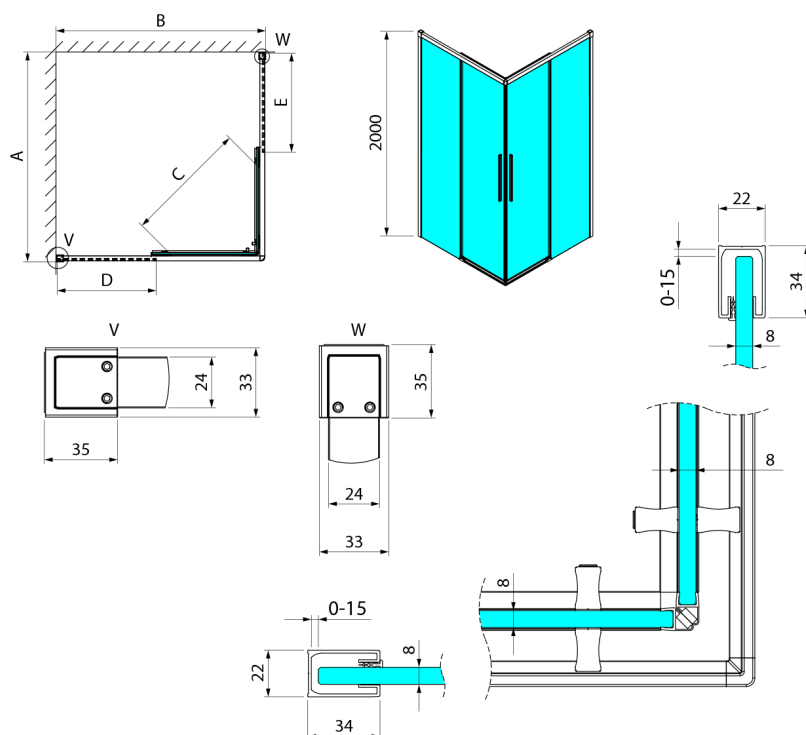

LUXOR GOLD MATT kabina prysznicowa kwadratowa narożna 800x800mm, wejście narożne

Kod: GU2280G

Rozmiary

Szerokość: 800 mm

Wysokość: 2000 mm

Głębokość: 800 mm

Właściwości

Gwarancja: 3 lata

Karta techniczna

Item no. A	Item no. B	Size	A	B	C	D	E
GU2180	GU2180	800x800	785-800	785-800	415	358	358
GU2190	GU2190	900x900	885-900	885-900	485	408	408
GU2110	GU2110	1000x1000	985-1000	985-1000	555	458	458
GU2190	GU2180	900x800	885-900	785-800	455	358	408
GU2110	GU2180	1000x800	985-1000	785-800	495	358	458
GU2110	GU2190	1000x900	985-1000	885-900	525	408	458