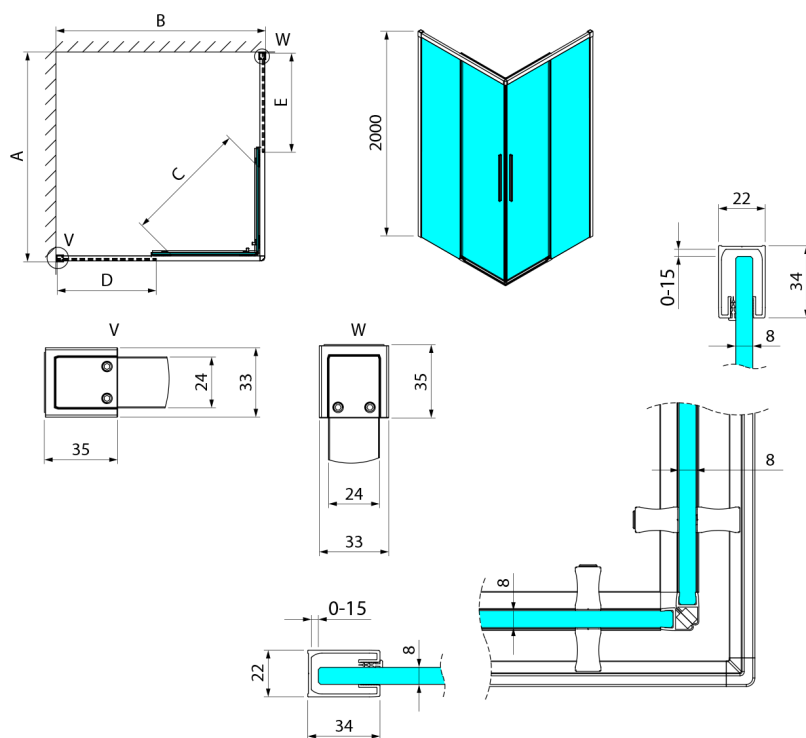

## LUXOR BLACK kabina prysznicowa kwadratowa narożna 1000x1000mm, wejście narożne

Kod: GU2210B

### Rozmiary

Szerokość: 1000 mm

Wysokość: 2000 mm

Głębokość: 1000 mm

## Karta techniczna

Item no. A	Item no. B	Size	A	B	C	D	E
GU2180	GU2180	800x800	785-800	785-800	415	358	358
GU2190	GU2190	900x900	885-900	885-900	485	408	408
GU2110	GU2110	1000x1000	985-1000	985-1000	555	458	458
GU2190	GU2180	900x800	885-900	785-800	455	358	408
GU2110	GU2180	1000x800	985-1000	785-800	495	358	458
GU2110	GU2190	1000x900	985-1000	885-900	525	408	458