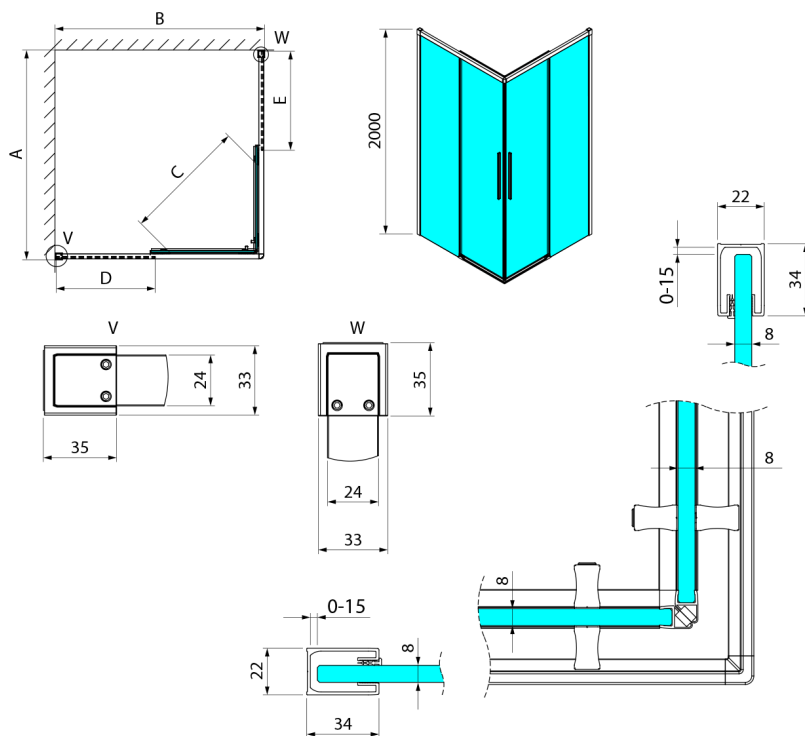

LUXOR BLACK kabina prysznicowa kwadratowa narożna 900x900mm, wejście narożne

Kod: GU2290B

Rozmiary

Szerokość: 900 mm

Wysokość: 2000 mm

Głębokość: 900 mm

Właściwości

Gwarancja: 3 lata

Karta techniczna

Item no. A	Item no. B	Size	A	B	C	D	E
GU2180	GU2180	800x800	785-800	785-800	415	358	358
GU2190	GU2190	900x900	885-900	885-900	485	408	408
GU2110	GU2110	1000x1000	985-1000	985-1000	555	458	458
GU2190	GU2180	900x800	885-900	785-800	455	358	408
GU2110	GU2180	1000x800	985-1000	785-800	495	358	458
GU2110	GU2190	1000x900	985-1000	885-900	525	408	458