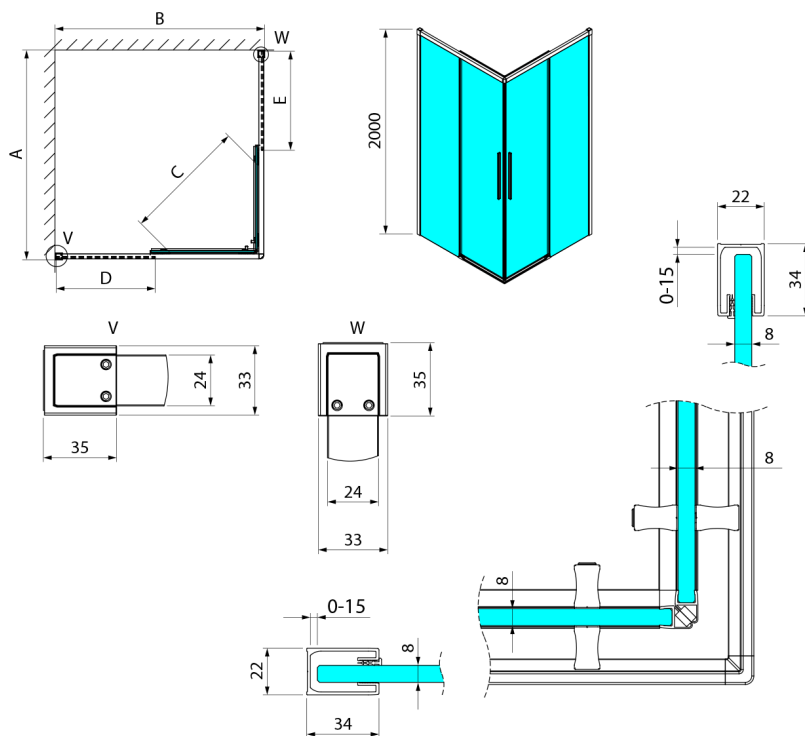

LUXOR BLACK kabina prysznicowa kwadratowa narożna 800x800mm, wejście narożne

Kod: GU2280B

Rozmiary

Szerokość: 800 mm

Wysokość: 2000 mm

Głębokość: 800 mm

Właściwości

Gwarancja: 3 lata

Karta techniczna

Item no. A	Item no. B	Size	A	B	C	D	E
GU2180	GU2180	800x800	785-800	785-800	415	358	358
GU2190	GU2190	900x900	885-900	885-900	485	408	408
GU2110	GU2110	1000x1000	985-1000	985-1000	555	458	458
GU2190	GU2180	900x800	885-900	785-800	455	358	408
GU2110	GU2180	1000x800	985-1000	785-800	495	358	458
GU2110	GU2190	1000x900	985-1000	885-900	525	408	458