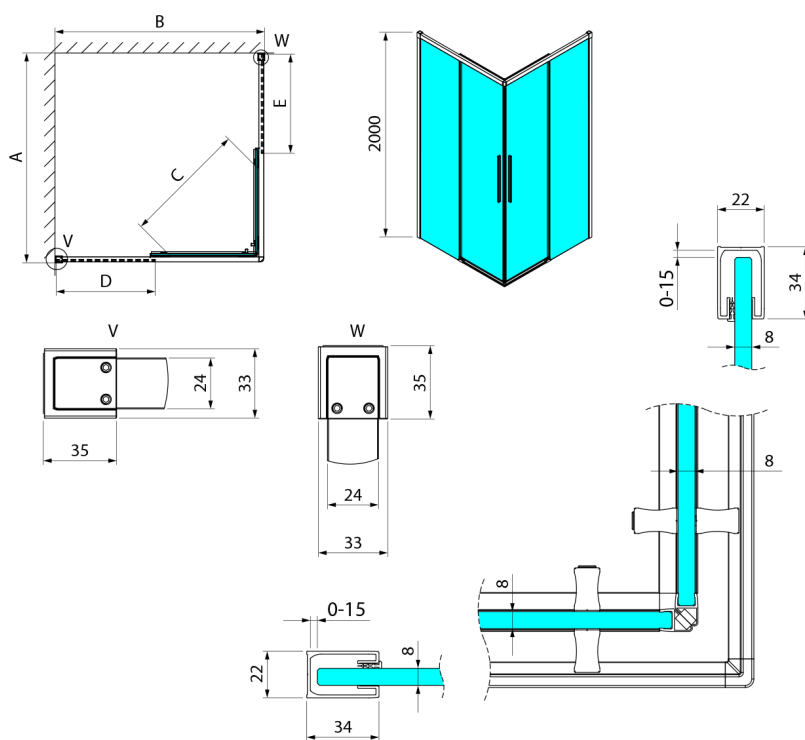

## LUXOR kabina prysznicowa kwadratowa narożna 1000x1000mm, wejście narożne

Kod: GU2210CH

### Rozmiary

Szerokość: 1000 mm  
 Wysokość: 2000 mm  
 Głębokość: 1000 mm

### Karta techniczna

Item no. A	Item no. B	Size	A	B	C	D	E
GU2180	GU2180	800x800	785-800	785-800	415	358	358
GU2190	GU2190	900x900	885-900	885-900	485	408	408
GU2110	GU2110	1000x1000	985-1000	985-1000	555	458	458
GU2190	GU2180	900x800	885-900	785-800	455	358	408
GU2110	GU2180	1000x800	985-1000	785-800	495	358	458
GU2110	GU2190	1000x900	985-1000	885-900	525	408	458