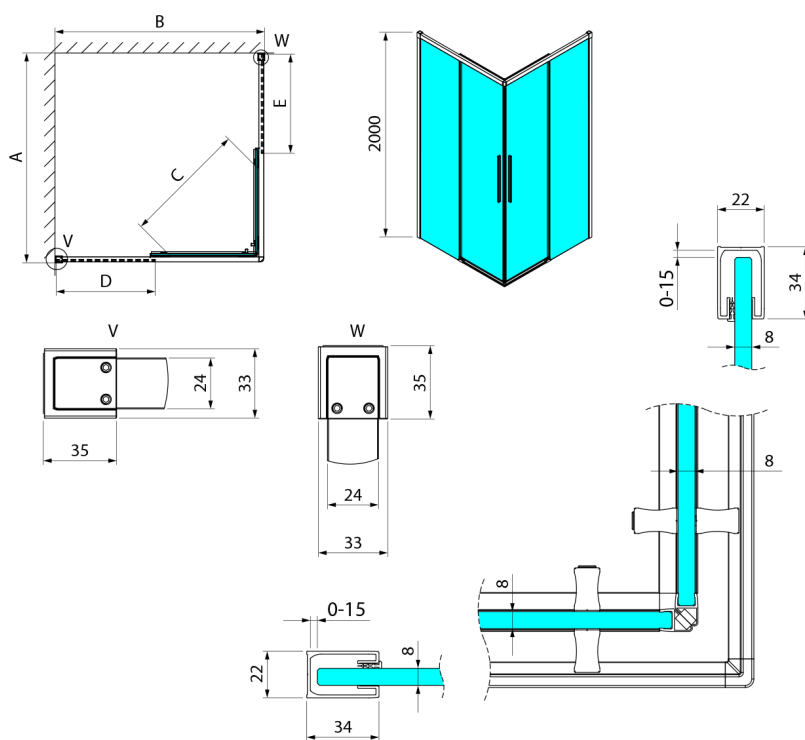

## LUXOR kabina prysznicowa kwadratowa narożna 900x900mm, wejście narożne

Kod: GU2290CH

### Rozmiary

Szerokość: 900 mm  
 Wysokość: 2000 mm  
 Głębokość: 900 mm

### Karta techniczna

Item no. A	Item no. B	Size	A	B	C	D	E
GU2180	GU2180	800x800	785-800	785-800	415	358	358
GU2190	GU2190	900x900	885-900	885-900	485	408	408
GU2110	GU2110	1000x1000	985-1000	985-1000	555	458	458
GU2190	GU2180	900x800	885-900	785-800	455	358	408
GU2110	GU2180	1000x800	985-1000	785-800	495	358	458
GU2110	GU2190	1000x900	985-1000	885-900	525	408	458