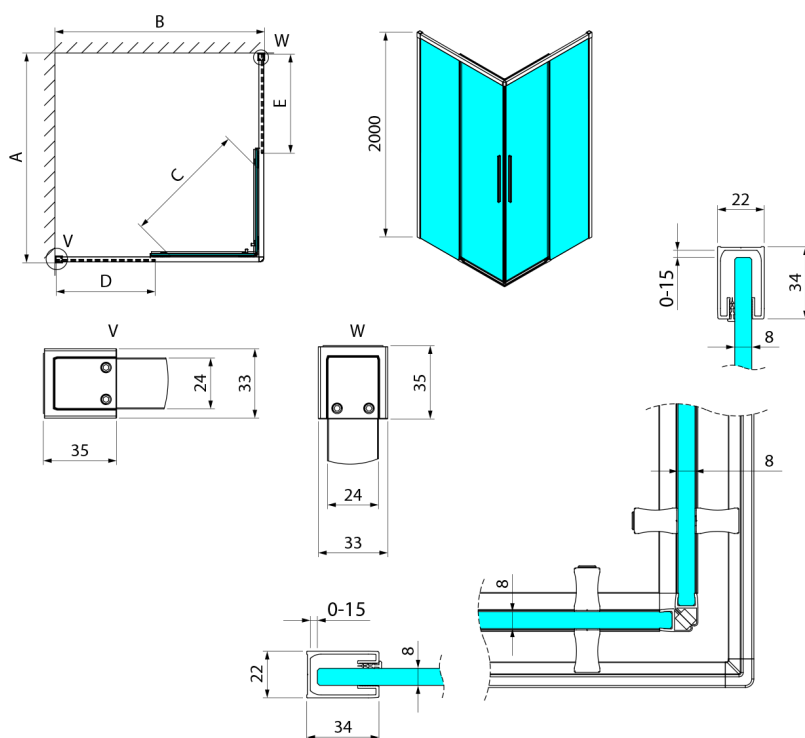

## LUXOR kabina prysznicowa kwadratowa narożna 800x800mm, wejście narożne

Kod: GU2280CH

### Rozmiary

Szerokość: 800 mm  
Wysokość: 2000 mm  
Głębokość: 800 mm

### Karta techniczna

Item no. A	Item no. B	Size	A	B	C	D	E
GU2180	GU2180	800x800	785-800	785-800	415	358	358
GU2190	GU2190	900x900	885-900	885-900	485	408	408
GU2110	GU2110	1000x1000	985-1000	985-1000	555	458	458
GU2190	GU2180	900x800	885-900	785-800	455	358	408
GU2110	GU2180	1000x800	985-1000	785-800	495	358	458
GU2110	GU2190	1000x900	985-1000	885-900	525	408	458