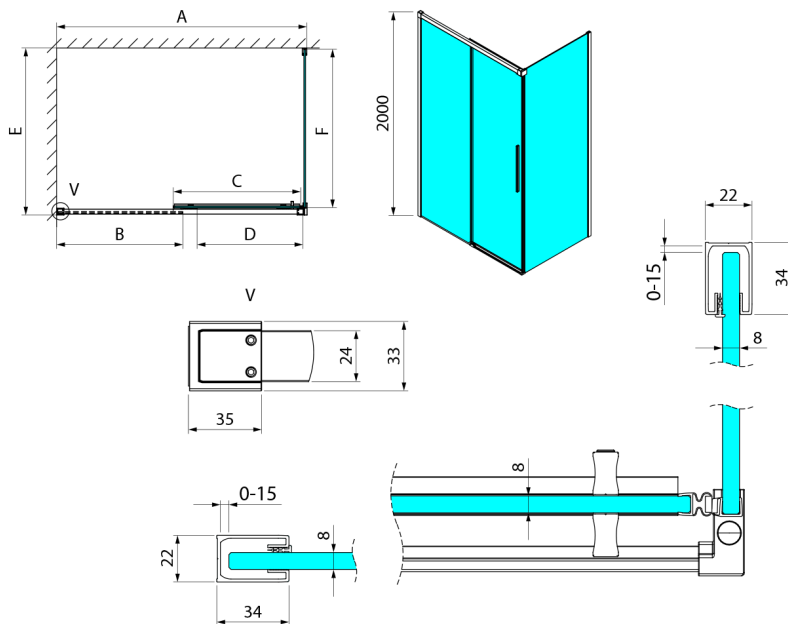

LUXOR BLACK kabina prysznicowa prostokątna 1400x900mm wariant L/P

Kod: GU1214BGU5690B

Rozmiary

Szerokość: 1400 mm
 Wysokość: 2000 mm
 Głębokość: 900 mm

Właściwości

Gwarancja: 3 lata

Karta techniczna

MODEL	A	B	C	D
GU1210x	985-1000	475	514	400
GU1211x	1085-1100	525	564	450
GU1212x	1185-1200	575	614	500
GU1213x	1285-1300	625	664	550
GU1214x	1385-1400	675	714	600
GU1215x	1485-1500	725	764	650
x=B/G/CH				
	E	F		
GU5680x	785-800	750		
GU5690x	885-900	850		
GU5610x	985-1000	950		