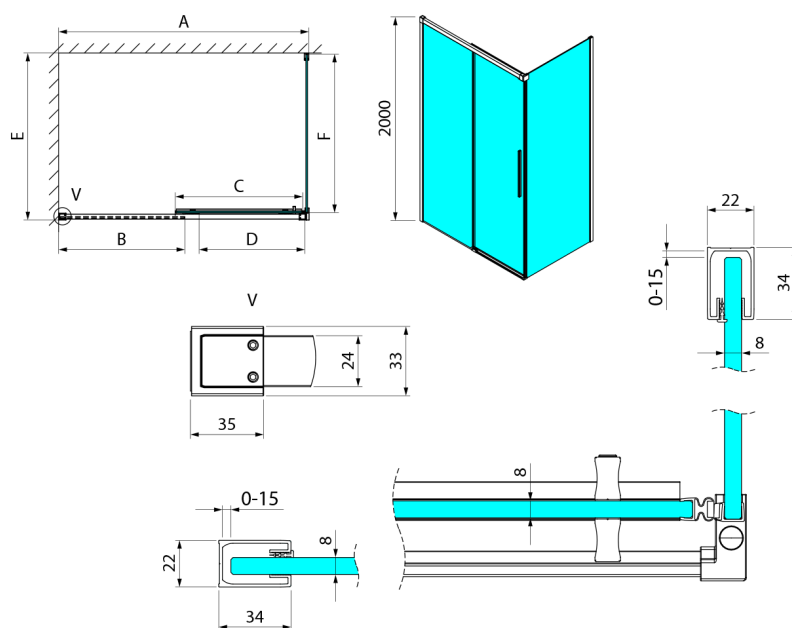

LUXOR BLACK kabina prysznicowa kwadratowa 1000x1000mm wariant L/P

Kod: GU1210BGU5610B

Rozmiary

Szerokość: 1000 mm
 Wysokość: 2000 mm
 Głębokość: 1000 mm

Właściwości

Gwarancja: 3 lata

Karta techniczna

MODEL	A	B	C	D
GU1210x	985-1000	475	514	400
GU1211x	1085-1100	525	564	450
GU1212x	1185-1200	575	614	500
GU1213x	1285-1300	625	664	550
GU1214x	1385-1400	675	714	600
GU1215x	1485-1500	725	764	650
x=B/G/CH				
	E	F		
GU5680x	785-800	750		
GU5690x	885-900	850		
GU5610x	985-1000	950		