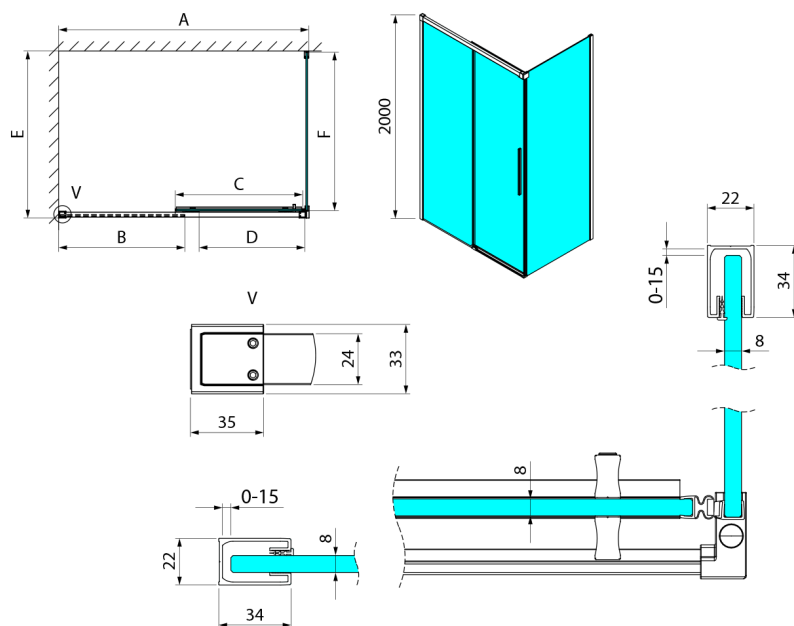

LUXOR kabina prysznicowa prostokątna 1400x800mm wariant L/P

Kod: GU1214CHGU5680CH

Rozmiary

Szerokość: 1400 mm
 Wysokość: 2000 mm
 Głębokość: 800 mm

Właściwości

Gwarancja: 3 lata

Karta techniczna

| MODEL | A | B | C | D |
|----------|-----------|-----|-----|-----|
| GU1210x | 985-1000 | 475 | 514 | 400 |
| GU1211x | 1085-1100 | 525 | 564 | 450 |
| GU1212x | 1185-1200 | 575 | 614 | 500 |
| GU1213x | 1285-1300 | 625 | 664 | 550 |
| GU1214x | 1385-1400 | 675 | 714 | 600 |
| GU1215x | 1485-1500 | 725 | 764 | 650 |
| x=B/G/CH | | | | |
| | E | F | | |
| GU5680x | 785-800 | 750 | | |
| GU5690x | 885-900 | 850 | | |
| GU5610x | 985-1000 | 950 | | |