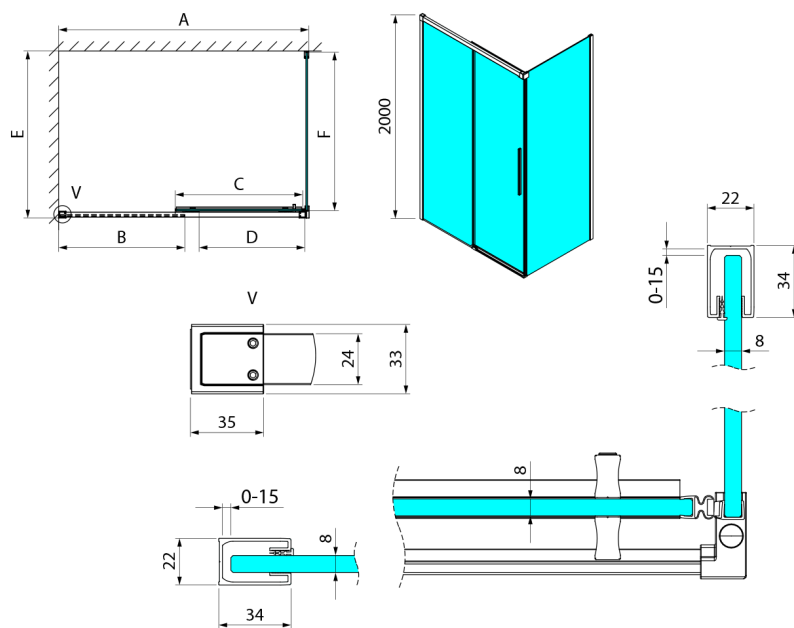

LUXOR kabina prysznicowa prostokątna 1300x1000mm wariant L/P

Kod: GU1213CHGU5610CH

Rozmiary

Szerokość: 1300 mm
 Wysokość: 2000 mm
 Głębokość: 1000 mm

Właściwości

Gwarancja: 3 lata

Karta techniczna

MODEL	A	B	C	D
GU1210x	985-1000	475	514	400
GU1211x	1085-1100	525	564	450
GU1212x	1185-1200	575	614	500
GU1213x	1285-1300	625	664	550
GU1214x	1385-1400	675	714	600
GU1215x	1485-1500	725	764	650
x=B/G/CH				
	E	F		
GU5680x	785-800	750		
GU5690x	885-900	850		
GU5610x	985-1000	950		