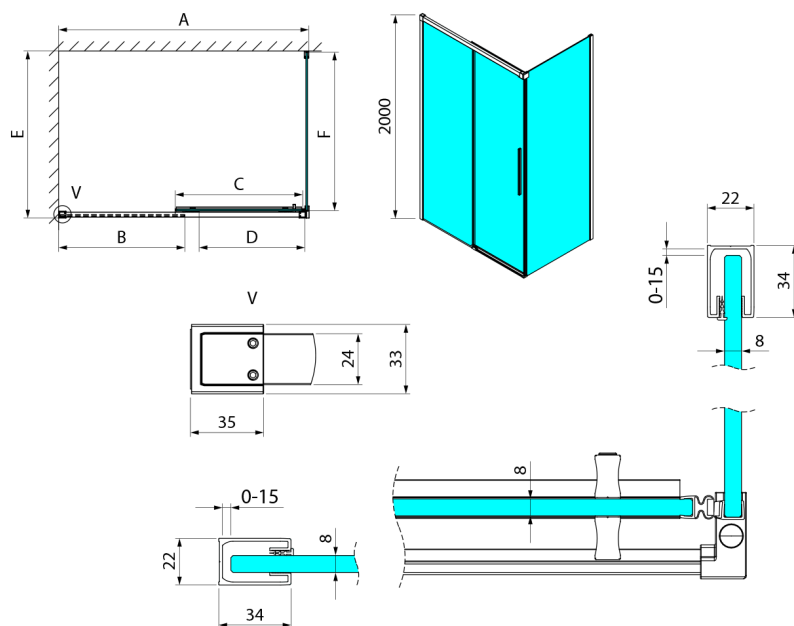

LUXOR kabina prysznicowa prostokątna 1300x800mm wariant L/P

Kod: GU1213CHGU5680CH

Rozmiary

Szerokość: 1300 mm
 Wysokość: 2000 mm
 Głębokość: 800 mm

Właściwości

Gwarancja: 3 lata

Karta techniczna

MODEL	A	B	C	D
GU1210x	985-1000	475	514	400
GU1211x	1085-1100	525	564	450
GU1212x	1185-1200	575	614	500
GU1213x	1285-1300	625	664	550
GU1214x	1385-1400	675	714	600
GU1215x	1485-1500	725	764	650
x=B/G/CH				
	E	F		
GU5680x	785-800	750		
GU5690x	885-900	850		
GU5610x	985-1000	950		