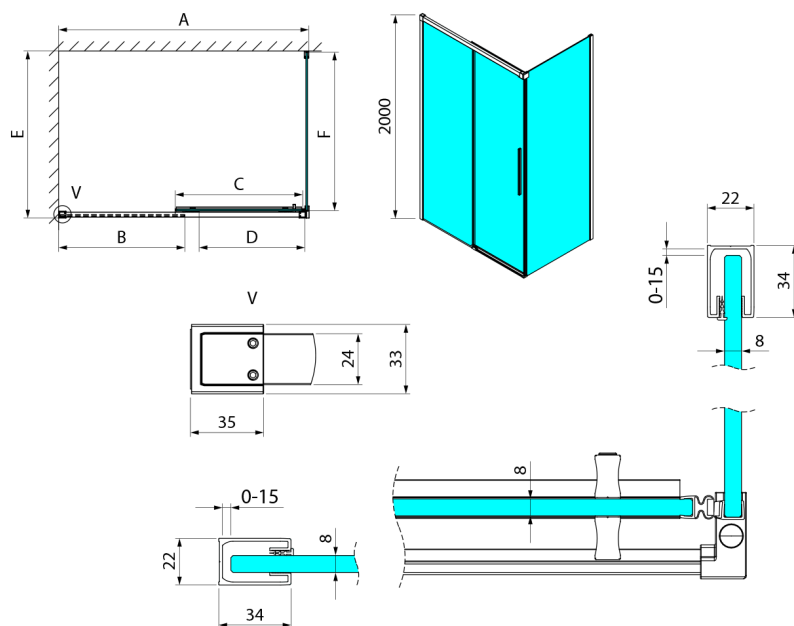

LUXOR kabina prysznicowa prostokątna 1200x800mm wariant L/P

Kod: GU1212CHGU5680CH

Rozmiary

Szerokość: 1200 mm
 Wysokość: 2000 mm
 Głębokość: 800 mm

Właściwości

Gwarancja: 3 lata

Karta techniczna

MODEL	A	B	C	D
GU1210x	985-1000	475	514	400
GU1211x	1085-1100	525	564	450
GU1212x	1185-1200	575	614	500
GU1213x	1285-1300	625	664	550
GU1214x	1385-1400	675	714	600
GU1215x	1485-1500	725	764	650
x=B/G/CH				
	E	F		
GU5680x	785-800	750		
GU5690x	885-900	850		
GU5610x	985-1000	950		