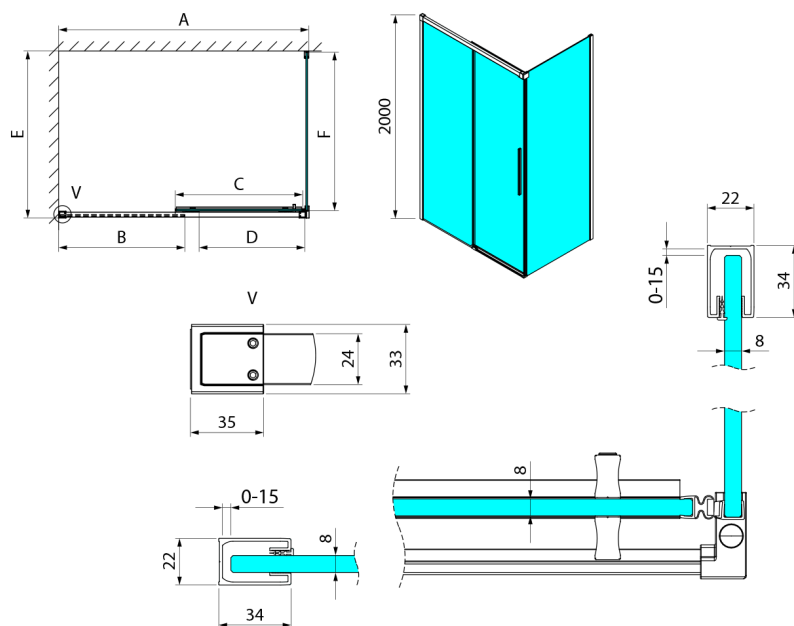

## LUXOR kabina prysznicowa prostokątna 1100x900mm wariant L/P

Kod: GU1211CHGU5690CH

### Rozmiary

Szerokość: 1100 mm  
 Wysokość: 2000 mm  
 Głębokość: 900 mm

## Karta techniczna

MODEL	A	B	C	D
GU1210x	985-1000	475	514	400
GU1211x	1085-1100	525	564	450
GU1212x	1185-1200	575	614	500
GU1213x	1285-1300	625	664	550
GU1214x	1385-1400	675	714	600
GU1215x	1485-1500	725	764	650
x=B/G/CH				
	E	F		
GU5680x	785-800	750		
GU5690x	885-900	850		
GU5610x	985-1000	950		