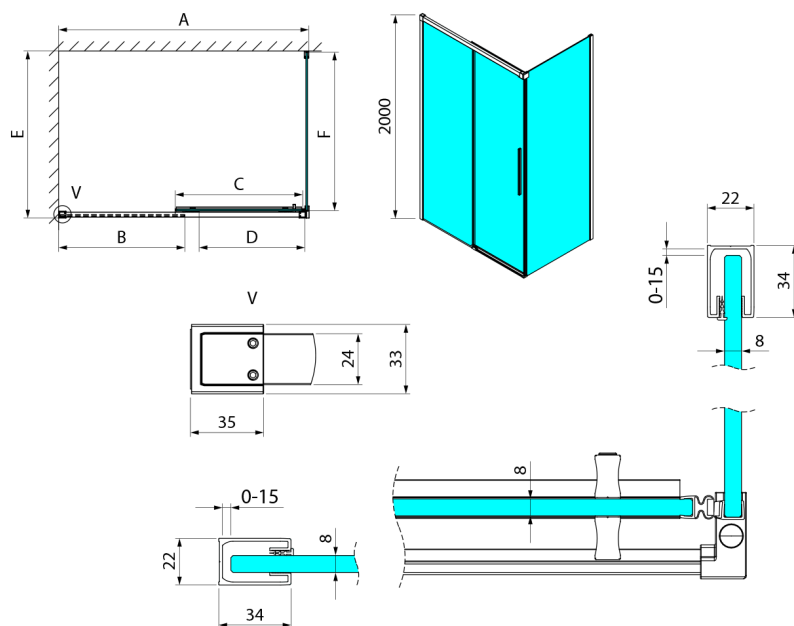

## LUXOR kabina prysznicowa prostokątna 1100x800mm wariant L/P

Kod: GU1211CHGU5680CH

### Rozmiary

Szerokość: 1100 mm  
 Wysokość: 2000 mm  
 Głębokość: 800 mm

## Karta techniczna

MODEL	A	B	C	D
GU1210x	985-1000	475	514	400
GU1211x	1085-1100	525	564	450
GU1212x	1185-1200	575	614	500
GU1213x	1285-1300	625	664	550
GU1214x	1385-1400	675	714	600
GU1215x	1485-1500	725	764	650
x=B/G/CH				
	E	F		
GU5680x	785-800	750		
GU5690x	885-900	850		
GU5610x	985-1000	950		