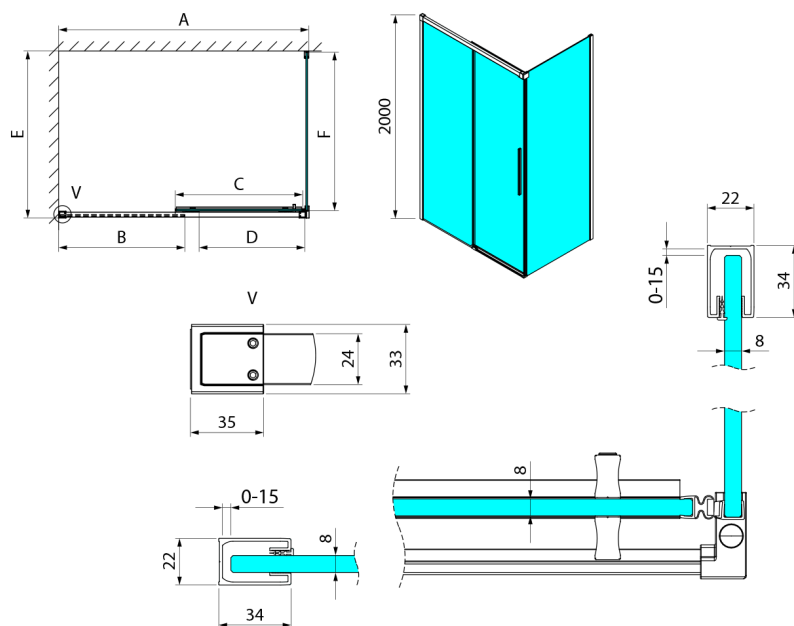

LUXOR kabina prysznicowa prostokątna 1000x800mm wariant L/P

Kod: GU1210CHGU5680CH

Rozmiary

Szerokość: 1000 mm
 Wysokość: 2000 mm
 Głębokość: 800 mm

Właściwości

Gwarancja: 3 lata

Karta techniczna

MODEL	A	B	C	D
GU1210x	985-1000	475	514	400
GU1211x	1085-1100	525	564	450
GU1212x	1185-1200	575	614	500
GU1213x	1285-1300	625	664	550
GU1214x	1385-1400	675	714	600
GU1215x	1485-1500	725	764	650
x=B/G/CH				
	E	F		
GU5680x	785-800	750		
GU5690x	885-900	850		
GU5610x	985-1000	950		