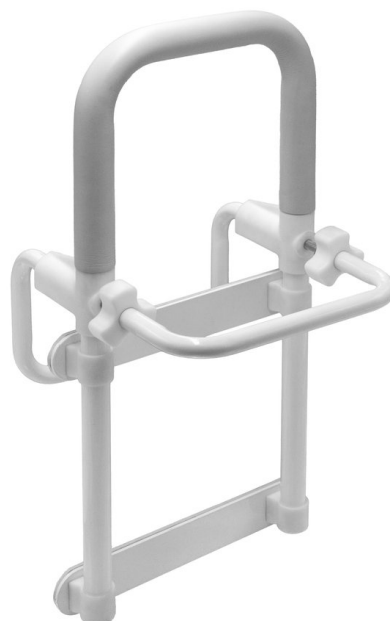

## HANDICAP Poręcz wannowa z uchwytem na ręcznik, biała

Kod: A028101

### Rozmiary

Szerokość: 250 mm

Wysokość: 500 mm

### Właściwości

Gwarancja: 2 lata

Kolor: Biały

Materiał: Stal