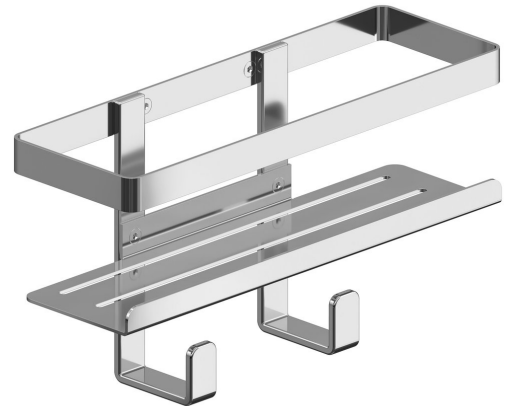

## MYLINE półka do kabiny prysznicowej 241x30x111mm, stal nierdzewna polerowana

Kod: 105T10100

### Rozmiary

Długość: 288 mm

Szerokość: 288 mm

Wysokość: 164 mm

Głębokość: 95 mm

### Właściwości

Kolor: Chrom

Materiał: Stal nierdzewna

Gwarancja: 2 lata