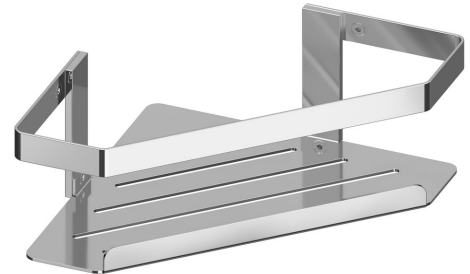

MYLINE półka narożna do kabiny prysznicowej, 214x90x214mm, stal nierdzewna polerowana

Kod: 105T12100

Rozmiary

Długość: 214 mm
Szerokość: 214 mm
Wysokość: 90 mm
Głębokość: 214 mm

Właściwości

Kolor: Chrom
Materiał: Stal nierdzewna
Gwarancja: 2 lata