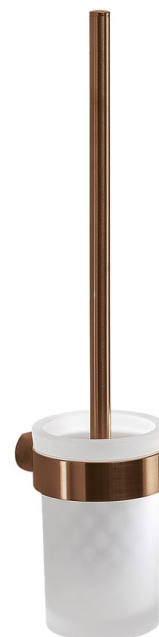

## PIRENEI wisząca szczotka do WC, szkło mleczne, miedź/mat

**Kod:** PI330382

### Rozmiary

Średnica: 85 mm  
Szerokość: 85 mm  
Wysokość: 379 mm  
Głębokość: 105 mm

### Właściwości

Kolor: Miedź mat  
Materiał: Szkło, Stop  
Gwarancja: 10 lat