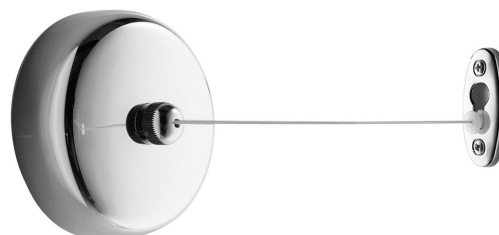

Wysuwany sznur na pranie, 2700 mm, stal nierdzewna polerowana

Kod: 2450

Właściwości

Kolor: Stal nierdzewna polerowana

Materiał: Stal nierdzewna

Gwarancja: 2 lata

Karta techniczna