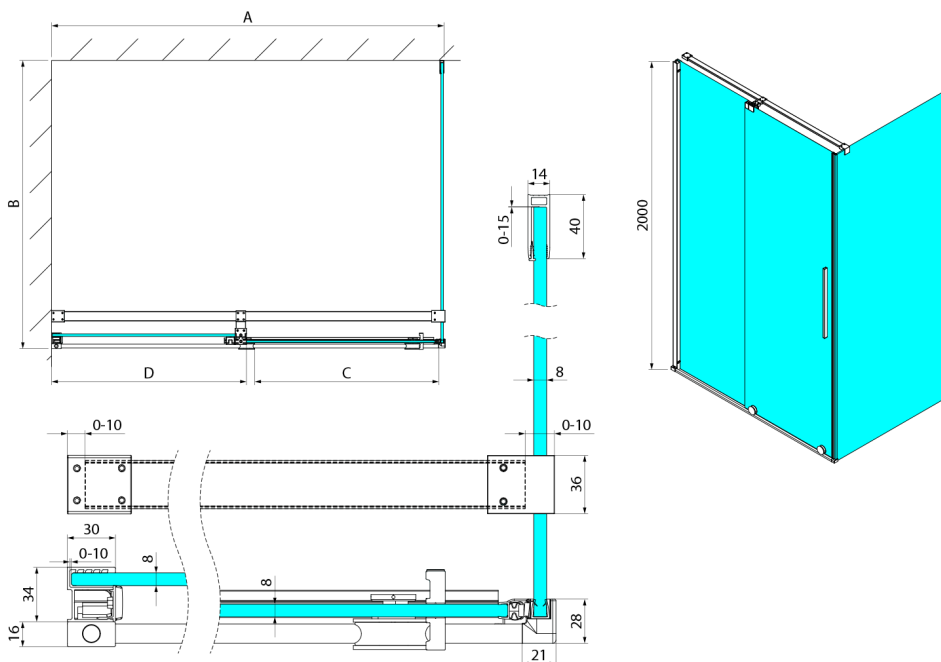

SPIRIT BLACK prostokątna kabina narożna 1000x1000mm wariant L/P

Kod: GI1010BGI3510B

Rozmiary

Szerokość: 1000 mm
 Wysokość: 2000 mm
 Głębokość: 1000 mm

Właściwości

Gwarancja: 2 lata

Karta techniczna

Model	A	C	D
GI1010	990-1008	380	494
GI1011	1090-1108	430	544
GI1012	1190-1208	480	594
GI1013	1290-1308	530	644
GI1014	1390-1408	580	694
GI1015	1490-1508	630	744
GI1016	1590-1608	680	794
	B		
GI3580	785-800		
GI3590	885-900		
GI3510	985-1000		