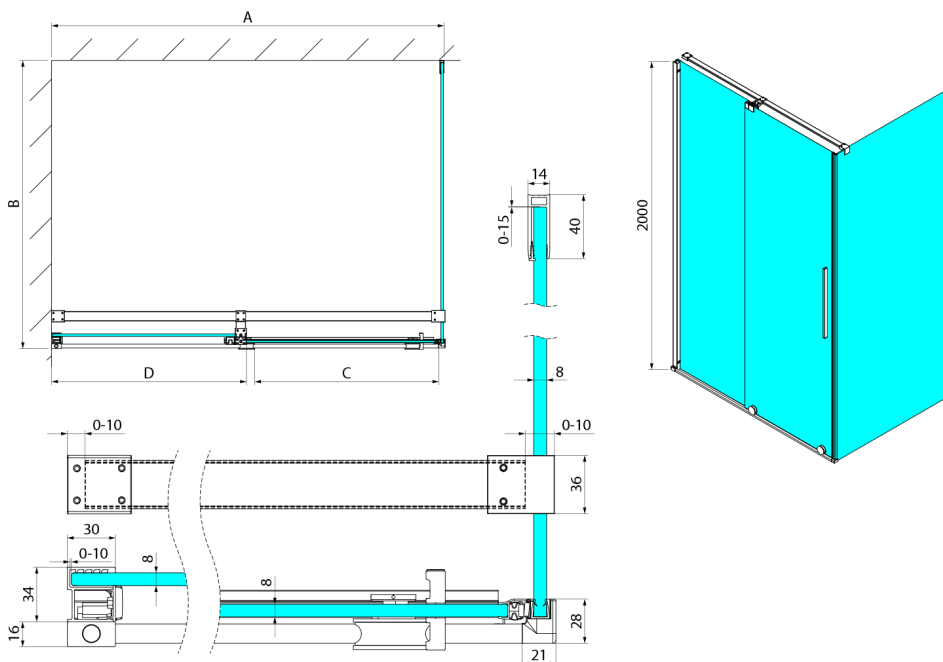

SPIRIT prostokątna kabina narożna 1000x1000mm wariant L/P

Kod: GI1010GI3510

Rozmiary

Szerokość: 1000 mm
 Wysokość: 2000 mm
 Głębokość: 1000 mm

Właściwości

Gwarancja: 2 lata

Karta techniczna

Model	A	C	D
GI1010	990-1008	380	494
GI1011	1090-1108	430	544
GI1012	1190-1208	480	594
GI1013	1290-1308	530	644
GI1014	1390-1408	580	694
GI1015	1490-1508	630	744
GI1016	1590-1608	680	794
	B		
GI3580	785-800		
GI3590	885-900		
GI3510	985-1000		