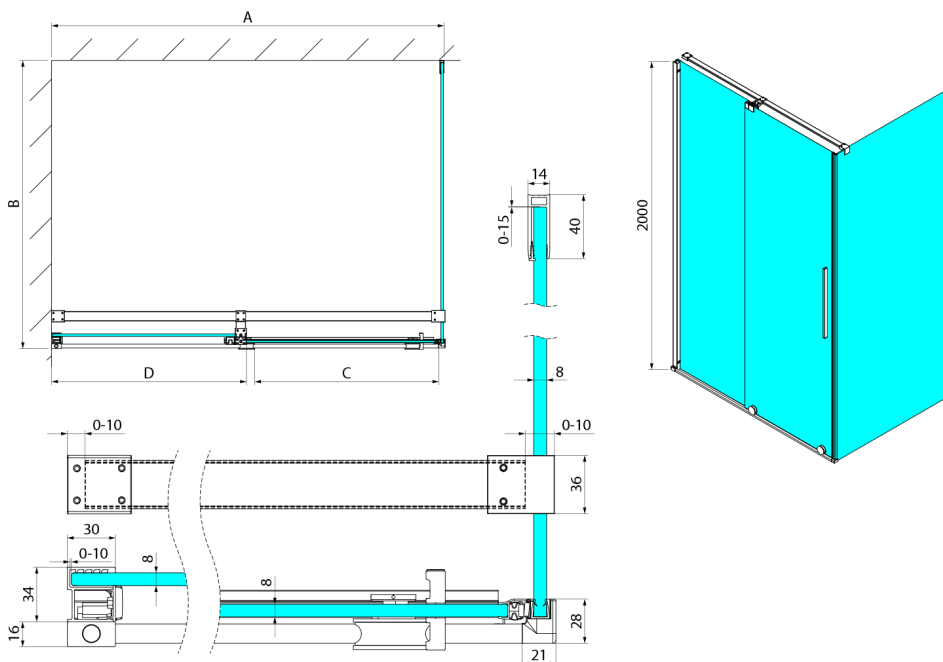

SPIRIT BLACK kabina prysznicowa 1600x1000mm wariant L/P

Kod: GI1016BGI3510B

Rozmiary

Szerokość: 1600 mm
 Wysokość: 2000 mm
 Głębokość: 1000 mm

Właściwości

Gwarancja: 2 lata

Karta techniczna

Model	A	C	D
GI1010	990-1008	380	494
GI1011	1090-1108	430	544
GI1012	1190-1208	480	594
GI1013	1290-1308	530	644
GI1014	1390-1408	580	694
GI1015	1490-1508	630	744
GI1016	1590-1608	680	794
	B		
GI3580	785-800		
GI3590	885-900		
GI3510	985-1000		