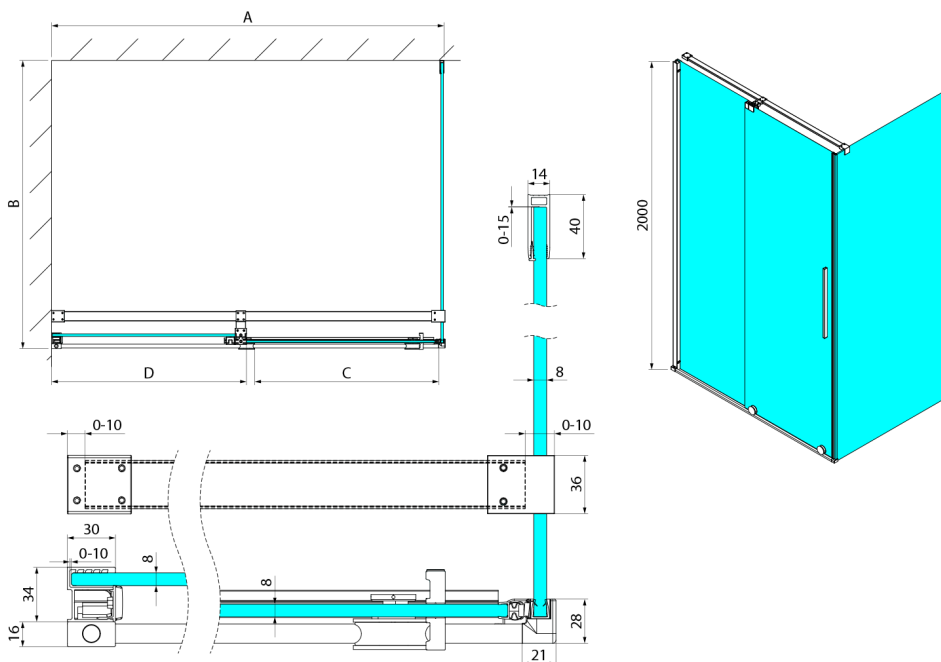

SPIRIT BLACK kabina prysznicowa 1600x900mm wariant L/P

Kod: GI1016BGI3590B

Rozmiary

Szerokość: 1600 mm
 Wysokość: 2000 mm
 Głębokość: 900 mm

Właściwości

Gwarancja: 2 lata

Karta techniczna

Model	A	C	D
GI1010	990-1008	380	494
GI1011	1090-1108	430	544
GI1012	1190-1208	480	594
GI1013	1290-1308	530	644
GI1014	1390-1408	580	694
GI1015	1490-1508	630	744
GI1016	1590-1608	680	794
	B		
GI3580	785-800		
GI3590	885-900		
GI3510	985-1000		