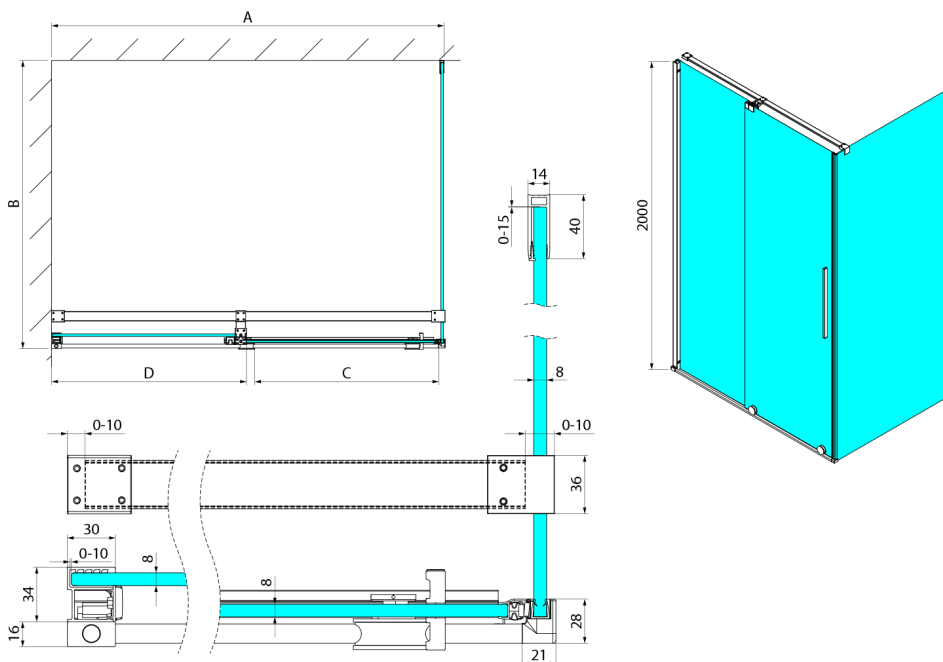

## SPIRIT BLACK kabina prysznicowa 1500x1000mm wariant L/P

Kod: GI1015BGI3510B

### Rozmiary

Szerokość: 1500 mm  
 Wysokość: 2000 mm  
 Głębokość: 1000 mm

## Karta techniczna

Model	A	C	D
GI1010	990-1008	380	494
GI1011	1090-1108	430	544
GI1012	1190-1208	480	594
GI1013	1290-1308	530	644
GI1014	1390-1408	580	694
GI1015	1490-1508	630	744
GI1016	1590-1608	680	794
	B		
GI3580	785-800		
GI3590	885-900		
GI3510	985-1000		