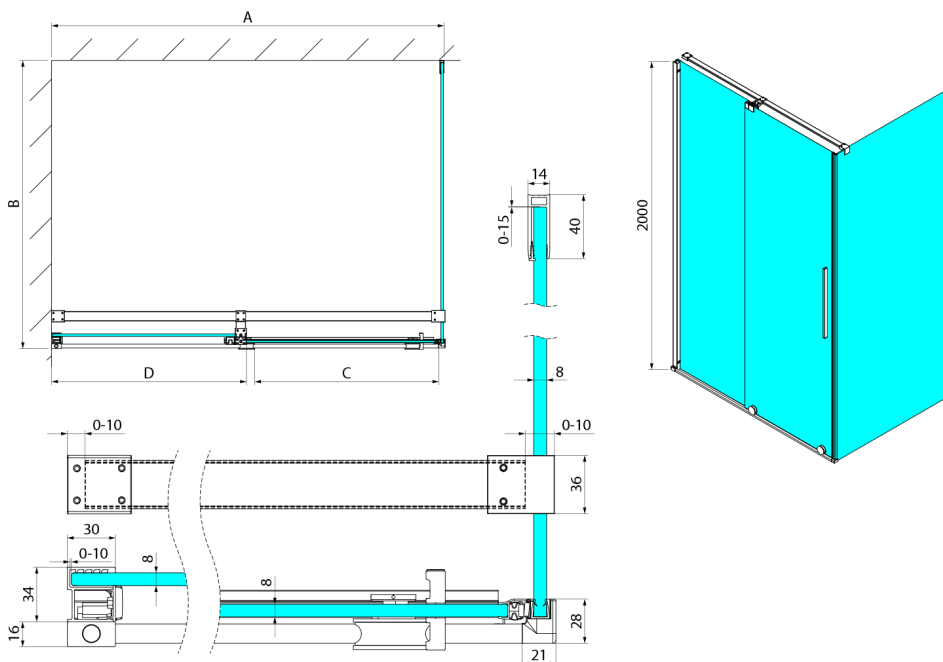

SPIRIT BLACK kabina prysznicowa 1500x900mm wariant L/P

Kod: GI1015BGI3590B

Rozmiary

Szerokość: 1500 mm
 Wysokość: 2000 mm
 Głębokość: 900 mm

Właściwości

Gwarancja: 2 lata

Karta techniczna

| Model | A | C | D |
|--------|-----------|-----|-----|
| GI1010 | 990-1008 | 380 | 494 |
| GI1011 | 1090-1108 | 430 | 544 |
| GI1012 | 1190-1208 | 480 | 594 |
| GI1013 | 1290-1308 | 530 | 644 |
| GI1014 | 1390-1408 | 580 | 694 |
| GI1015 | 1490-1508 | 630 | 744 |
| GI1016 | 1590-1608 | 680 | 794 |
| | B | | |
| GI3580 | 785-800 | | |
| GI3590 | 885-900 | | |
| GI3510 | 985-1000 | | |