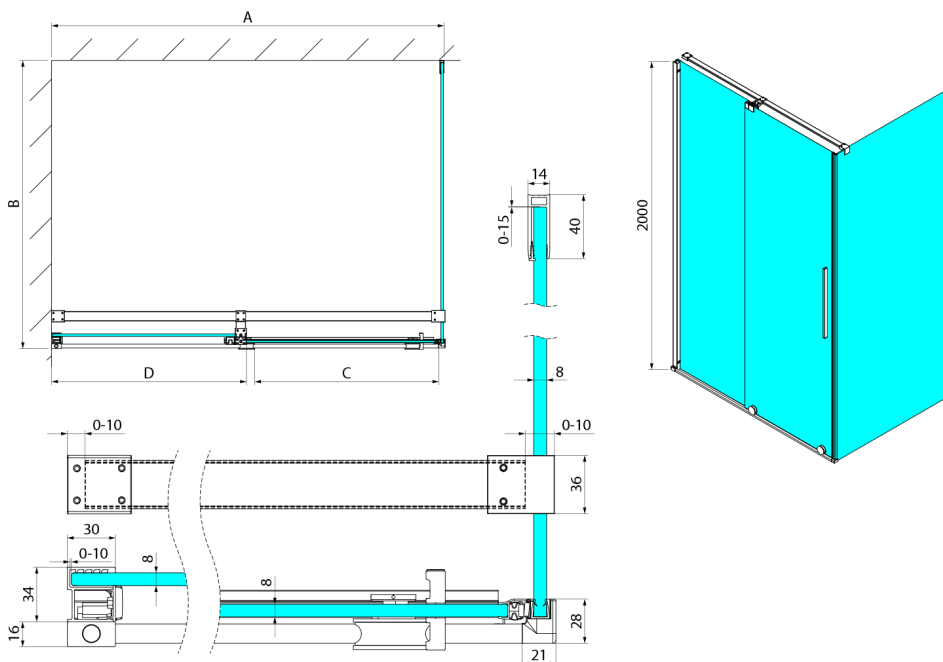

SPIRIT BLACK kabina prysznicowa 1500x800mm wariant L/P

Kod: GI1015BGI3580B

Rozmiary

Szerokość: 1500 mm
 Wysokość: 2000 mm
 Głębokość: 800 mm

Właściwości

Gwarancja: 2 lata

Karta techniczna

Model	A	C	D
GI1010	990-1008	380	494
GI1011	1090-1108	430	544
GI1012	1190-1208	480	594
GI1013	1290-1308	530	644
GI1014	1390-1408	580	694
GI1015	1490-1508	630	744
GI1016	1590-1608	680	794
	B		
GI3580	785-800		
GI3590	885-900		
GI3510	985-1000		