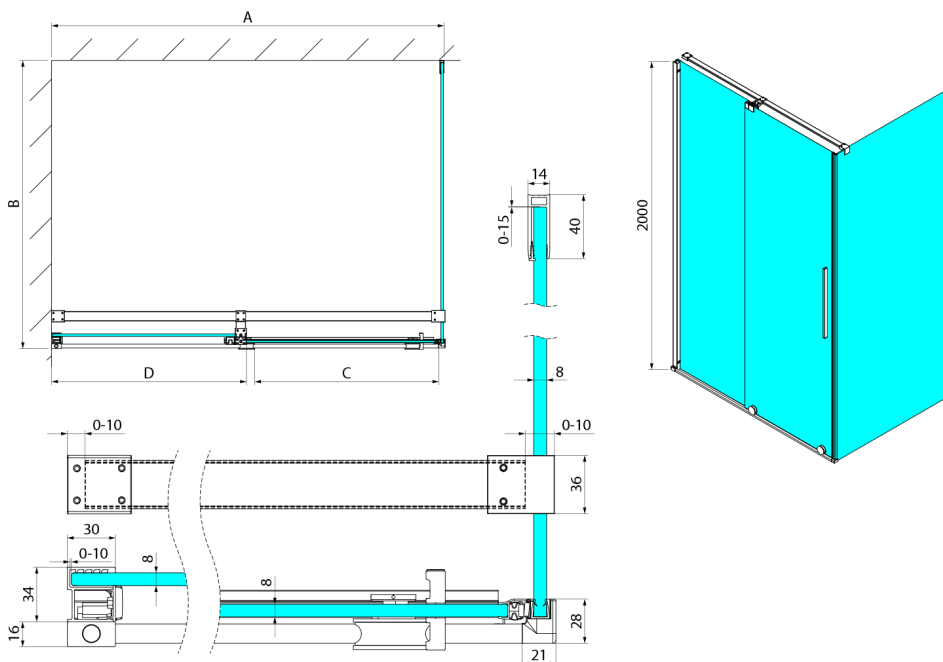

SPIRIT BLACK kabina prysznicowa 1400x1000mm wariant L/P

Kod: GI1014BGI3510B

Rozmiary

Szerokość: 1400 mm
 Wysokość: 2000 mm
 Głębokość: 1000 mm

Właściwości

Gwarancja: 2 lata

Karta techniczna

Model	A	C	D
GI1010	990-1008	380	494
GI1011	1090-1108	430	544
GI1012	1190-1208	480	594
GI1013	1290-1308	530	644
GI1014	1390-1408	580	694
GI1015	1490-1508	630	744
GI1016	1590-1608	680	794
	B		
GI3580	785-800		
GI3590	885-900		
GI3510	985-1000		