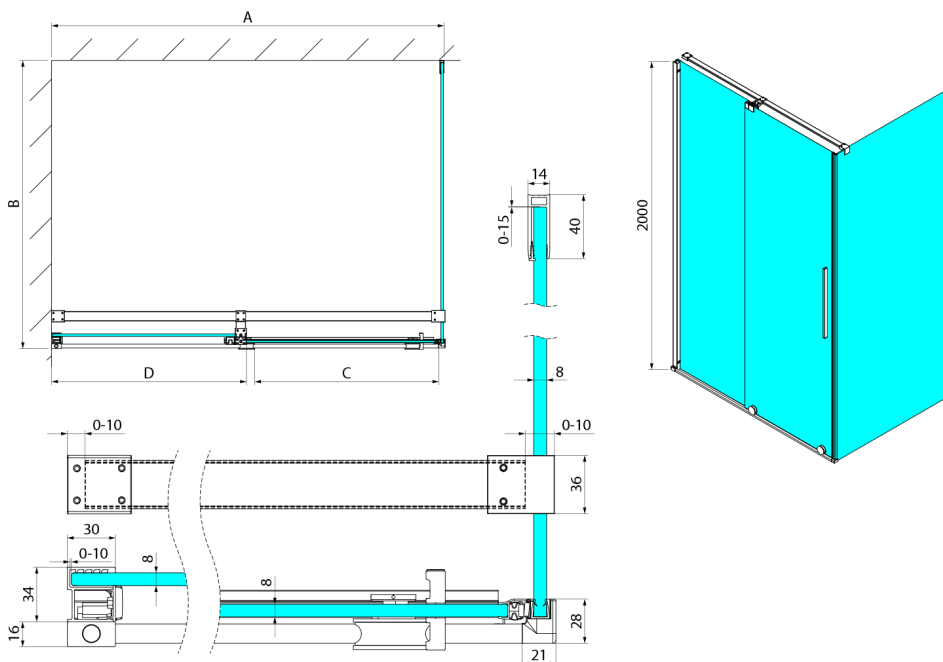

## SPIRIT BLACK kabina prysznicowa 1400x900mm wariant L/P

Kod: GI1014BGI3590B

### Rozmiary

Szerokość: 1400 mm  
Wysokość: 2000 mm  
Głębokość: 900 mm

## Karta techniczna

Model	A	C	D
GI1010	990-1008	380	494
GI1011	1090-1108	430	544
GI1012	1190-1208	480	594
GI1013	1290-1308	530	644
GI1014	1390-1408	580	694
GI1015	1490-1508	630	744
GI1016	1590-1608	680	794
	B		
GI3580	785-800		
GI3590	885-900		
GI3510	985-1000		