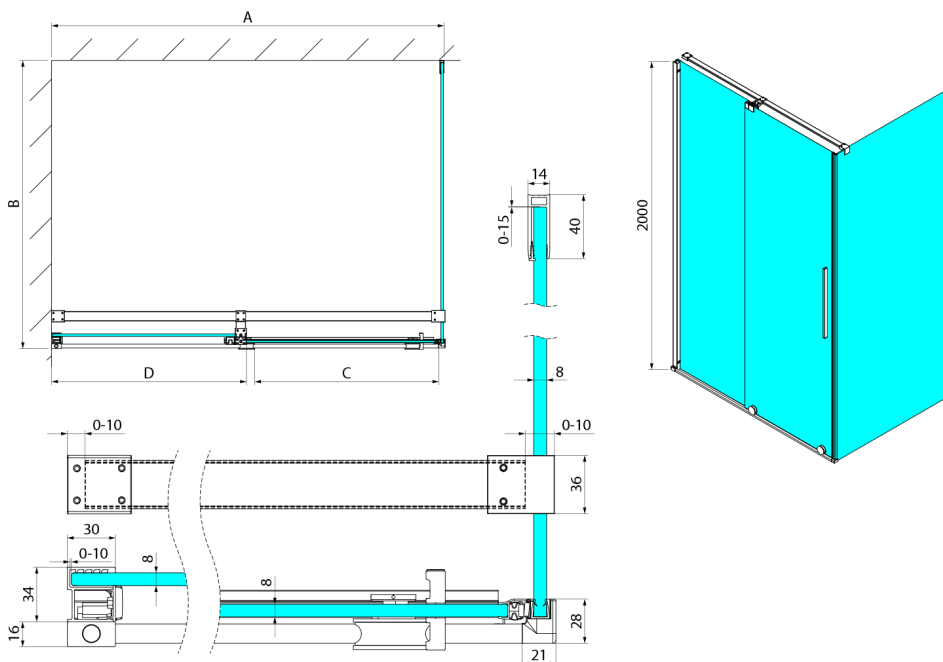

## SPIRIT BLACK kabina prysznicowa 1400x800mm wariant L/P

Kod: GI1014BGI3580B

### Rozmiary

Szerokość: 1400 mm  
 Wysokość: 2000 mm  
 Głębokość: 800 mm

## Karta techniczna

Model	A	C	D
GI1010	990-1008	380	494
GI1011	1090-1108	430	544
GI1012	1190-1208	480	594
GI1013	1290-1308	530	644
GI1014	1390-1408	580	694
GI1015	1490-1508	630	744
GI1016	1590-1608	680	794
	B		
GI3580	785-800		
GI3590	885-900		
GI3510	985-1000		