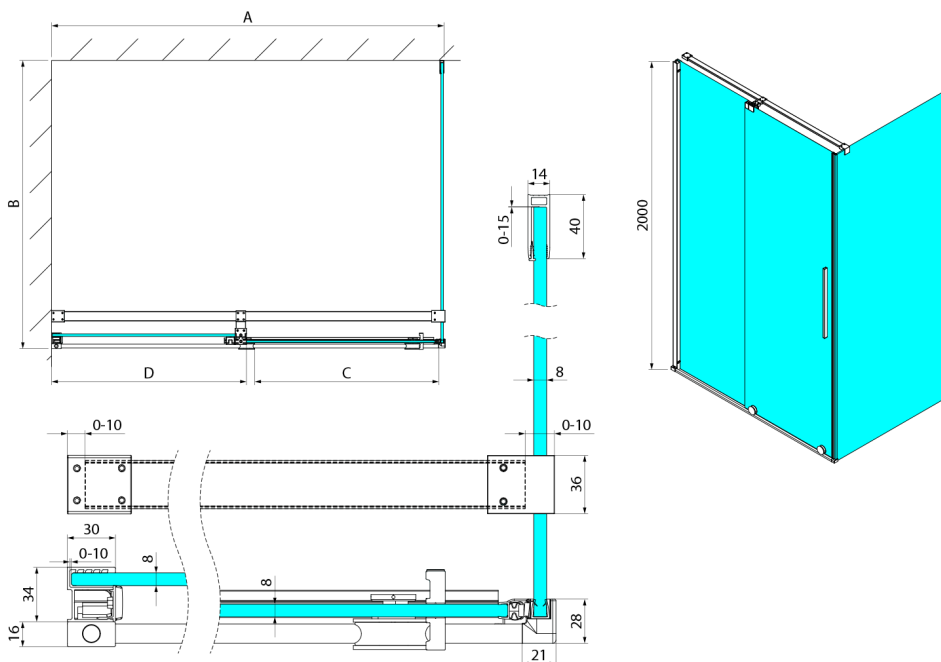

## SPIRIT BLACK kabina prysznicowa 1300x1000mm wariant L/P

Kod: GI1013BGI3510B

### Rozmiary

Szerokość: 1300 mm  
 Wysokość: 2000 mm  
 Głębokość: 1000 mm

## Karta techniczna

Model	A	C	D
GI1010	990-1008	380	494
GI1011	1090-1108	430	544
GI1012	1190-1208	480	594
GI1013	1290-1308	530	644
GI1014	1390-1408	580	694
GI1015	1490-1508	630	744
GI1016	1590-1608	680	794
	B		
GI3580	785-800		
GI3590	885-900		
GI3510	985-1000		