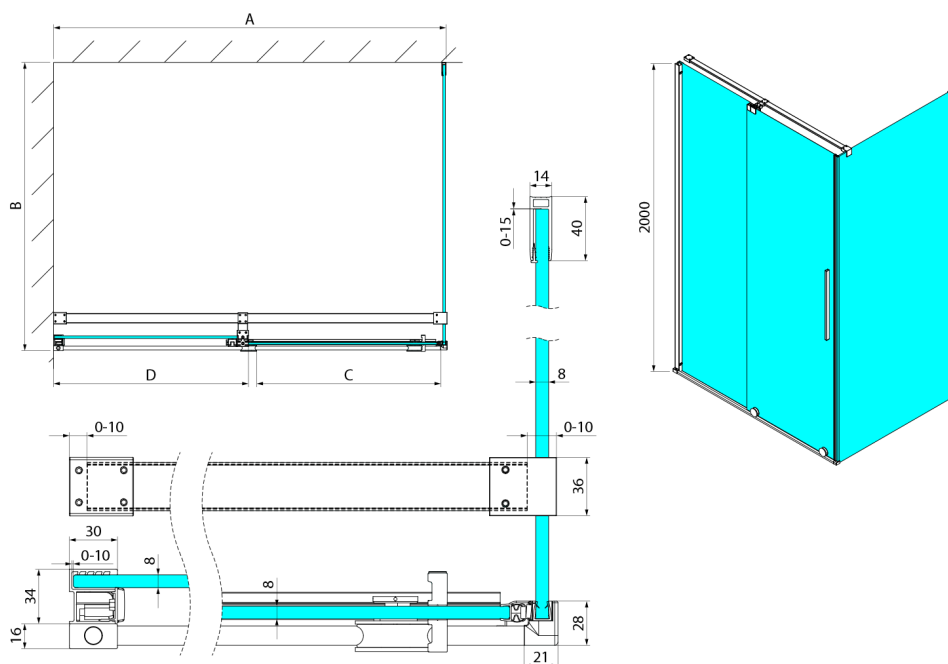

SPIRIT BLACK kabina prysznicowa 1300x800mm wariant L/P

Kod: GI1013BGI3580B

Rozmiary

Szerokość: 1300 mm
 Wysokość: 2000 mm
 Głębokość: 800 mm

Właściwości

Gwarancja: 2 lata

Karta techniczna

Model	A	C	D
GI1010	990-1008	380	494
GI1011	1090-1108	430	544
GI1012	1190-1208	480	594
GI1013	1290-1308	530	644
GI1014	1390-1408	580	694
GI1015	1490-1508	630	744
GI1016	1590-1608	680	794
	B		
GI3580	785-800		
GI3590	885-900		
GI3510	985-1000		