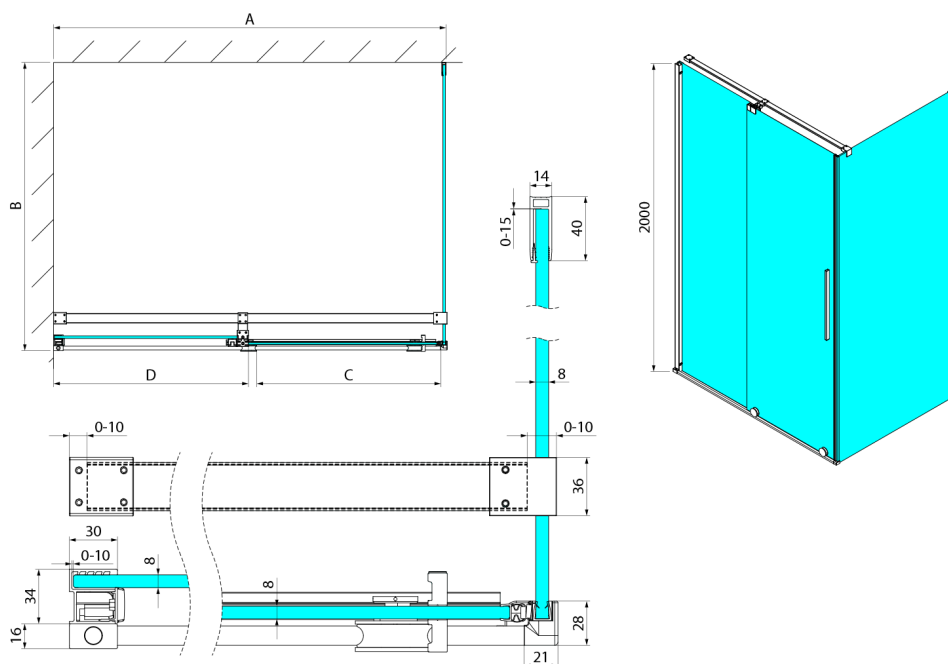

SPIRIT BLACK kabina prysznicowa 1200x1000mm wariant L/P

Kod: GI1012BGI3510B

Rozmiary

Szerokość: 1200 mm
 Wysokość: 2000 mm
 Głębokość: 1000 mm

Właściwości

Gwarancja: 2 lata

Karta techniczna

| Model | A | C | D |
|--------|-----------|-----|-----|
| GI1010 | 990-1008 | 380 | 494 |
| GI1011 | 1090-1108 | 430 | 544 |
| GI1012 | 1190-1208 | 480 | 594 |
| GI1013 | 1290-1308 | 530 | 644 |
| GI1014 | 1390-1408 | 580 | 694 |
| GI1015 | 1490-1508 | 630 | 744 |
| GI1016 | 1590-1608 | 680 | 794 |
| | B | | |
| GI3580 | 785-800 | | |
| GI3590 | 885-900 | | |
| GI3510 | 985-1000 | | |